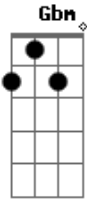

Saia Rodada - Amar você é tão bom

Tom: **A**
Intro: - (**A Gbm Bm E**)

Bm **A** **Gbm**
Adoro ver a lua cheia assim de madrugada, quando estou com
você

Bm **A** **E** **Gbm** >>> 2x
é lindo ver o dia amanhecendo na calçada, e eu querendo te
ver

Refrão

A **Gbm** **Bm** **E** **A**
E o céu, e o mar, se parecem com você a brilhar

Em seus olhos eu vejo estrelas **Bm**
E **A**

>>>2x

Em seu sorriso vou me lambuzar de batom **E**
Gbm **Bm** **D**

Amor, adoro vê-la amar você é tão bom
Intro: - (**A Gbm Bm E**)

Repete do início ao fim

Acordes

© ukulele-chords.com

© ukulele-chords.com

© ukulele-chords.com

© ukulele-chords.com

© ukulele-chords.com