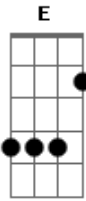

Saia Rodada - Amar você é tão bom

Tom: **A**
Intro: - (**A Gbm Bm E**)

A
Bm Adoro ver a lua cheia assim de madrugada, quando estou com
você

A
Bm é lindo ver o dia amanhecendo na calçada, e eu querendo te
ver

Refrão

A Gbm Bm E
E o céu, e o mar, se parecem com você a brilhar **A**

Em seus olhos eu vejo estrelas **Bm**
E

»»2x

Em seu sorriso vou me lambuzar de batom **E**
Gbm Bm D

Amor, adoro vê-la amar você é tão bom
Intro: - (**A Gbm Bm E**)

Repete do início ao fim

Acordes

© ukulele-chords.com

© ukulele-chords.com

© ukulele-chords.com

© ukulele-chords.com

© ukulele-chords.com