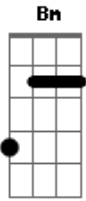

© ukulele-chords.com