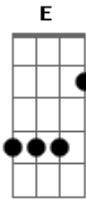

© ukulele-chords.com