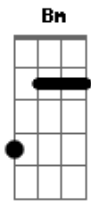

Sahba - Fui Crucificado

tom: D

Dadd9
 Ele se entregou por mim naquela Cruz
 Em Veio ao mundo pra cumprir sua missão
 Dadd9
 E não desistiu
 Dadd9
 O sangue derramado não foi em vão
 Em Os cravos que prendiam suas mãos
 D G
 A
 Foram por meus pecados
 Bm
 Levando sobre si o castigo que era pra mim
 Em
 Com seu grande amor
 G
 Com ele eu morri para o mundo
 A
 Para que ele em mim vivesse

[Refrão]

Dadd9
 Fui crucificado com Cristo

Acordes

© ukulele-chords.com

© ukulele-chords.com

© ukulele-chords.com

© ukulele-chords.com

© ukulele-chords.com