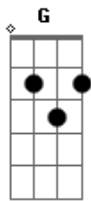

Sahba - Fui Crucificado

tom: D

Dadd9
 Ele se entregou por mim naquela Cruz
 Em Veio ao mundo pra cumprir sua missão
 Dadd9
 E não desistiu
 Dadd9
 O sangue derramado não foi em vão
 Em Os cravos que prendiam suas mãos
 D G
 A
 Foram por meus pecados
 Bm
 Levando sobre si o castigo que era pra mim
 Em
 Com seu grande amor
 G
 Com ele eu morri para o mundo
 A
 Para que ele em mim vivesse

[Refrão]

Dadd9
 Fui crucificado com Cristo

Acordes

© ukulele-chords.com

© ukulele-chords.com

© ukulele-chords.com

© ukulele-chords.com

© ukulele-chords.com

[Solo] D A Bm G
 D Aadd9 Bm
 A G D G

[Refrão Final]

Dadd9
 Fui crucificado com Cristo
 Cadd9
 Já não vivo mais eu
 G D
 Mas ele vive em mim
 D Em
 E agora eu vivo pela fé no filho de Deus
 Cadd9 G Dadd9
 Que me amou e se entregou até o fim
 Cadd9 G
 Que me amou e se entregou