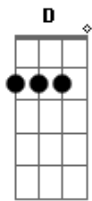

Sahba - Fui Crucificado

tom: D

Dadd9
Ele se entregou por mim naquela Cruz
Em7 G
Veio ao mundo pra cumprir sua missão
Dadd9
E não desistiu
Dadd9
O sangue derramado não foi em vão
Em7 D G
Os cravos que prendiam suas mãos
A
Foram por meus pecados
Bm
Levando sobre si o castigo que era pra mim
Em
Com seu grande amor
G
Com ele eu morri para o mundo
A
Para que ele em mim vivesse

[Refrão]
Dadd9
Fui crucificado com Cristo

Em7
Já não vivo mais eu
G D
Mas ele vive em mim
D Em
E agora eu vivo pela fé no filho de Deus
Cadd9 G Dadd9
Que me amou e se entregou até o fim

[Solo] D A Bm G
D Aadd9 Bm
A G D G

[Refrão Final]
Dadd9
Fui crucificado com Cristo
Cadd9
Já não vivo mais eu
G D
Mas ele vive em mim
D Em
E agora eu vivo pela fé no filho de Deus
Cadd9 G Dadd9
Que me amou e se entregou até o fim
Cadd9 G
Que me amou e se entregou

Acordes