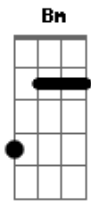

© ukulele-chords.com