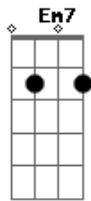

© ukulele-chords.com

© ukulele-chords.com