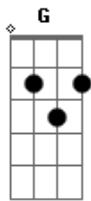

© ukulele-chords.com