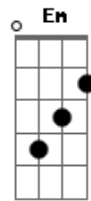

© ukulele-chords.com