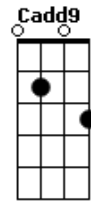

ukulele-chords.com