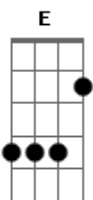

Sagi Rei - Rhythm Is a Dancer

Tom: G

HERE BEGINS:

Arpegiando:

Em C D Em

Punteando:

Em C D Em

Em C D Em

Em C D Em
Rhythm you can feel it, true feeling

Em C D Em

Rhythm Rhythm is a dancer

Em C D Em

Rhythm you can feel it, true feeling

Em C D Em

Rhythm Rhythm is a dancer

Em C D Em
Rhythm is a dancer, it's a soul's companion,

Em C D Em

you can feel it everywhere

Em C E Em

Lift your hands and voices free your mind and join us

Em C D Em

you can feel it in the air

Em C D Em
Ooh, it's a passion

Em C D Em

Ooh, you can feel it in the air

Em C D Em

Ooh, it's a passion

Em C D Em

Ooh, ooh, ooh, oh

Em C D Em
Em C D Em
... Rhythm is a daanceeer.

Acordes

© ukulele-chords.com