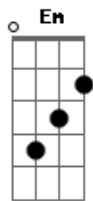

Sagi Rei - Rhythm Is a Dancer

Tom: G

HERE BEGINS:

Arpegiando:

Em C D Em

Punteando:

Em C D Em

Em C D Em

Em C D Em

Rhythm you can feel it, true feeling

Em C D Em

Rhythm Rhythm is a dancer

Rhythm is a dancer, it's a soul's companion,

Em C D Em

you can feel it everywhere

Em C E Em

Lift your hands and voices free your mind and join us

Em C D Em

you can feel it in the air

Ooh, it's a passion

Em C D Em

Ooh, you can feel it in the air

Em C D Em

Ooh, it's a passion

Em C D Em

Ooh, ooh, ooh, oh

... Rhythm is a daanceeer.

Acordes

© ukulele-chords.com

© ukulele-chords.com

© ukulele-chords.com

© ukulele-chords.com