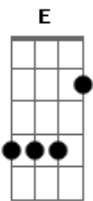

Sagi Rei - Rhythm Is a Dancer

Tom: G

HERE BEGINS:

Arpegiando:

Em C D Em

Punteando:

Em C D Em

Em C D Em

Em C D Em

Rhythm you can feel it, true feeling

Em C D Em

Rhythm Rhythm is a dancer

Rhythm is a dancer, it's a soul's companion,

Em C D Em

you can feel it everywhere

Em C E Em

Lift your hands and voices free your mind and join us

Em C D Em

you can feel it in the air

Ooh, it's a passion

Em C D Em

Ooh, you can feel it in the air

Em C D Em

Ooh, it's a passion

Em C D Em

Ooh, ooh, ooh, oh

... Rhythm is a daanceeer.

Acordes

© ukulele-chords.com

© ukulele-chords.com

© ukulele-chords.com

© ukulele-chords.com