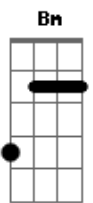

SagaVentura - Modo Sport

tom:

Intro: **Bm** **A** **Bm**
Bm **A** **E**
Bm **A** **Bm** **E**

Bm **E** **Bm**
Seguia numa briga, sem razão
Bm **E** **Gb**
Vivendo um caso, sem qualquer
Bm
Noção
D **E** **Gb**
Dentro do carro na contra mão
D **E**
Subindo a ladeira da consolação

(**Bm** **A** **Bm**)
(**Bm** **A** **E**)

Bm **E** **Bm**
Viajei perdido sem direção
Bm **E**
Desprezei avisos que indicavam a
Gb **Bm**
Solução
D **E**
Acelero mais um pouco desviando
Gb
Da dor

D **E** **Gb**
São as emoções misturadas no
E **D** **A** **Bm**
Carburador

(**Bm** **A** **Bm**)
(**Bm** **A** **E**)

D **E**
Fraqueza, angústia, ódio seguravam

Badd9
O motor
D **E**
Fraqueza, parceria, fé hoje sou
Gb
Condutor
D **E**
Na corrida da vida ganha quem
D **Badd9** **A** **Bm**
Supera a dor

(**Bm** **A** **Bm**)
(**Bm** **A** **E**)

Bm **E** **Bm**
Piso fundo agora, já sei a direção
D **E** **Gb**
Mudei a minha vida sai da contra mão
D **E** **Badd9** **A** **Bm**
Como carro sport em vídeo da divulgação

(**Bm** **A** **Bm**)
(**Bm** **A** **E**)

Bm **E** **Bm**
Já não dependo mais só da sorte
D **E** **Gb**
Não me pare agora estou em modo sport
D **E** **D** **Bm**
Com ela me torno um cara bem mais forte

[Solo] **Bm** **A** **Bm**
Bm **A** **E**

D **E** **Badd9**
Fraqueza, angústia, ódio seguravam o motor
D **E** **Gb**
Fraqueza, parceria, fé hoje sou condutor
D **E** **Gb** **E** **D** **A** **Badd9**
A vida é uma corrida e eu busco ser um vencedor

Acordes

© ukulele-chords.com