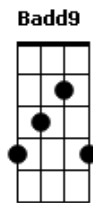

ukulele-chords.com