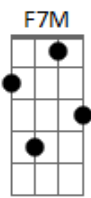

© ukulele-chords.com