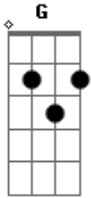

Saculejo - Testezinho do Lavs

tom: C

Tua doce voz
Que me guia em meio ao fogo
Na escuri_dão

Tua presença me conforta
Sei que és meu Pai
Que amigo és
Vivo na bon_dade de Deus

Acordes

© ukulele-chords.com