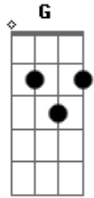

© ukulele-chords.com