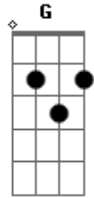

© ukulele-chords.com