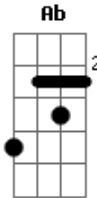

© ukulele-chords.com