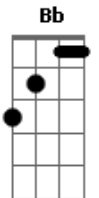

© ukulele-chords.com