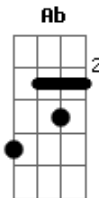

© ukulele-chords.com