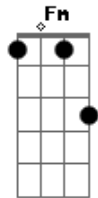

© ukulele-chords.com