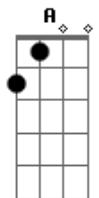

Saculejo - Testando email de pedido aprovado

tom:
A

Na vida noturna
Com a flor da noite
Em uma boate aqui na zona sul

[Primeira Parte]

Doente de amor procurei remédio

A dor do amor é com outro amor
Que a gente cura

Acordes

© ukulele-chords.com