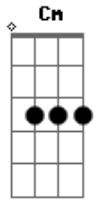

© ukulele-chords.com