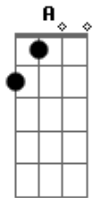

Saculejo - Testando email de pedido aprovado

tom:
A

Na vida noturna
Com a flor da noite
Em uma boate aqui na zona sul

[Primeira Parte]

Doente de amor procurei remédio

A dor do amor é com outro amor
Que a gente cura

Acordes

© ukulele-chords.com