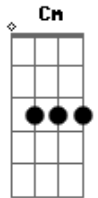

© ukulele-chords.com