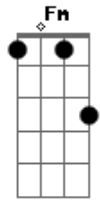

© ukulele-chords.com