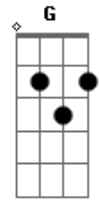

© ukulele-chords.com