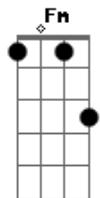

© ukulele-chords.com