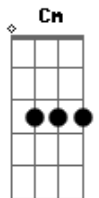

© ukulele-chords.com