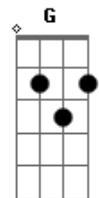

© ukulele-chords.com