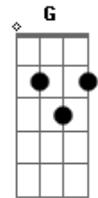

© ukulele-chords.com