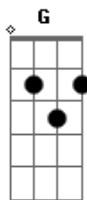

Eu deixei chorando a me abençoar

Acordes