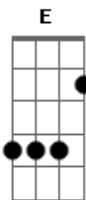

© ukulele-chords.com