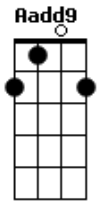

ukulele-chords.com