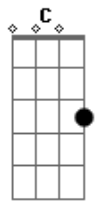

© ukulele-chords.com