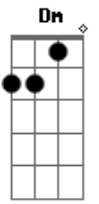

© ukulele-chords.com