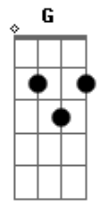

© ukulele-chords.com