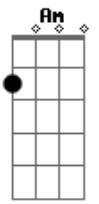

© ukulele-chords.com