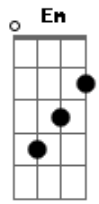

© ukulele-chords.com