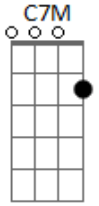

© ukulele-chords.com