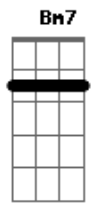

© ukulele-chords.com