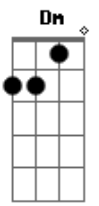

© ukulele-chords.com