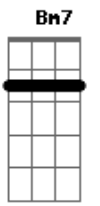

© ukulele-chords.com