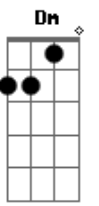

© ukulele-chords.com