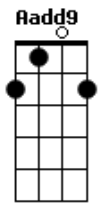

ukulele-chords.com