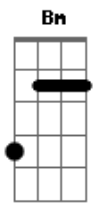

© ukulele-chords.com