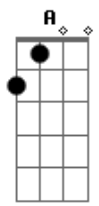

Saculejo - sasasa

tom:
Dm (forma dos acordes no tom de Am)
Capostraste na 5ª casa
[Primeira Parte]

Em Bm7 C7M Aadd9
There's a voice I always trust
Em Bm7 C7M A
Its friendly helping hand tells me leave - I must

[Refrão]

Em Bm7 C7M Aadd9
Cause I can't stay forever
Em Bm7 C7M A
Cause I can't stay forever, I - by my window
Em Bm7 G Em
Ahhhhhhhhhhh
Bm G Aadd9 C7M
Ahhhhhhhhhhh
Em Bm7
Cause I can't stay forever
G Em
Cause I can't stay forever
Bm7 G Aadd9 C7M
Ahhh, ahhh, ahhh

Acordes

© ukulele-chords.com