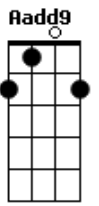

ukulele-chords.com