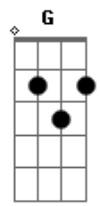

© ukulele-chords.com