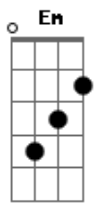

© ukulele-chords.com