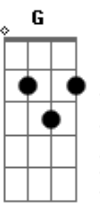

© ukulele-chords.com