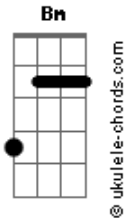

Saculejo - Que Semaninha Hein

tom:

A

Intro: D G A D

D
Capitão, vejo você cansado
G
A semana foi longa, parece ter durado
A
Mas não se desespere, mantenha a calma
D
O pior já passou, não há porque ter drama!

D
Que semaninha hein, capitão!
G
Parece que fomos atropelados por um furacão
A
Que semaninha hein, estamos no meio da confusão
D
Mas tudo vai melhorar, é só uma questão de visão!

D
Acordamos cedo, e olhamos o relógio
G
Mas a verdade é que algo está fora de molho
D
A semana está apenas começando
G
E o que parecia meio triste está só começando!

D
Que semaninha hein, capitão!
G

Acordes

A metade está aqui, parece um furacão
A
Que semaninha hein, estamos no meio da confusão
D
Mas tudo vai melhorar, é só uma questão de visão!

Bm
Você sorri e acha que é um bom sinal
G
Mas a semana apenas começou, e isso é real
D
O calendário não mente, é uma verdade nua
A
E o que parecia um avanço é só uma rua!

D
Que semaninha hein, capitão!
G
A metade está aqui, parece um furacão
A
Que semaninha hein, estamos no meio da confusão
D
Mas tudo pode piorar, não é uma ilusão!

(D G A D)

D
Que semaninha hein, capitão!
G
É segunda-feira, e a semana apenas começou!
D
Que semaninha hein, se prepare para o que vem
A
Porque a jornada apenas começou, e pode piorar também!