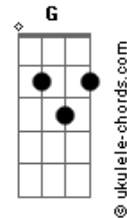

Saculejo - Que Semaninha Hein

tom:

A

Intro: D G A D

D
Capitão, vejo você cansado
G
A semana foi longa, parece ter durado
A
Mas não se desespere, mantenha a calma
D
O pior já passou, não há porque ter drama!

D
Que semaninha hein, capitão!
G
Parece que fomos atropelados por um furacão
A
Que semaninha hein, estamos no meio da confusão
D
Mas tudo vai melhorar, é só uma questão de visão!

D
Acordamos cedo, e olhamos o relógio
G
Mas a verdade é que algo está fora de molho
D
A semana está apenas começando
G
E o que parecia meio triste está só começando!

D
Que semaninha hein, capitão!
G

Acordes

A metade está aqui, parece um furacão
A
Que semaninha hein, estamos no meio da confusão
D
Mas tudo vai melhorar, é só uma questão de visão!

Bm
Você sorri e acha que é um bom sinal
G
Mas a semana apenas começou, e isso é real
D
O calendário não mente, é uma verdade nua
A
E o que parecia um avanço é só uma rua!

D
Que semaninha hein, capitão!
G
A metade está aqui, parece um furacão
A
Que semaninha hein, estamos no meio da confusão
D
Mas tudo pode piorar, não é uma ilusão!

(D G A D)

D
Que semaninha hein, capitão!
G
É segunda-feira, e a semana apenas começou!
D
Que semaninha hein, se prepare para o que vem
A
Porque a jornada apenas começou, e pode piorar também!