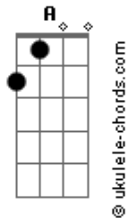

Saculejo - Que Semaninha Hein

tom:

A

Intro: D G A D

D
Capitão, vejo você cansado
G
A semana foi longa, parece ter durado
A
Mas não se desespere, mantenha a calma
D
O pior já passou, não há porque ter drama!

D
Que semaninha hein, capitão!
G
Parece que fomos atropelados por um furacão
A
Que semaninha hein, estamos no meio da confusão
D
Mas tudo vai melhorar, é só uma questão de visão!

D
Acordamos cedo, e olhamos o relógio
G
Mas a verdade é que algo está fora de molho
D
A semana está apenas começando
G
E o que parecia meio triste está só começando!

D
Que semaninha hein, capitão!
G

Acordes

A metade está aqui, parece um furacão
A
Que semaninha hein, estamos no meio da confusão
D
Mas tudo vai melhorar, é só uma questão de visão!

Bm
Você sorri e acha que é um bom sinal
G
Mas a semana apenas começou, e isso é real
D
O calendário não mente, é uma verdade nua
A
E o que parecia um avanço é só uma rua!

D
Que semaninha hein, capitão!
G
A metade está aqui, parece um furacão
A
Que semaninha hein, estamos no meio da confusão
D
Mas tudo pode piorar, não é uma ilusão!

(D G A D)

D
Que semaninha hein, capitão!
G
É segunda-feira, e a semana apenas começou!
D
Que semaninha hein, se prepare para o que vem
A
Porque a jornada apenas começou, e pode piorar também!