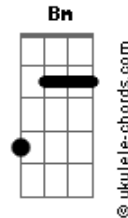

Saculejo - Que Semaninha Hein

tom:

A

Intro: D G A D

D
Capitão, vejo você cansado
G
A semana foi longa, parece ter durado
A
Mas não se desespere, mantenha a calma
D
O pior já passou, não há porque ter drama!

D
Que semaninha hein, capitão!
G
Parece que fomos atropelados por um furacão
A
Que semaninha hein, estamos no meio da confusão
D
Mas tudo vai melhorar, é só uma questão de visão!

D
Acordamos cedo, e olhamos o relógio
G
Mas a verdade é que algo está fora de molho
D
A semana está apenas começando
G
E o que parecia meio triste está só começando!

D
Que semaninha hein, capitão!
G

Acordes

A metade está aqui, parece um furacão
A
Que semaninha hein, estamos no meio da confusão
D
Mas tudo vai melhorar, é só uma questão de visão!

Bm
Você sorri e acha que é um bom sinal
G
Mas a semana apenas começou, e isso é real
D
O calendário não mente, é uma verdade nua
A
E o que parecia um avanço é só uma rua!

D
Que semaninha hein, capitão!
G
A metade está aqui, parece um furacão
A
Que semaninha hein, estamos no meio da confusão
D
Mas tudo pode piorar, não é uma ilusão!

(D G A D)

D
Que semaninha hein, capitão!
G
É segunda-feira, e a semana apenas começou!
D
Que semaninha hein, se prepare para o que vem
A
Porque a jornada apenas começou, e pode piorar também!