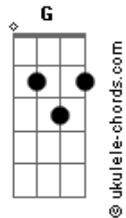

Saculejo - Que Semaninha Hein

tom:

A

Intro: D G A D

D
Capitão, vejo você cansado
G
A semana foi longa, parece ter durado
A
Mas não se desespere, mantenha a calma
D
O pior já passou, não há porque ter drama!

D
Que semaninha hein, capitão!
G
Parece que fomos atropelados por um furacão
A
Que semaninha hein, estamos no meio da confusão
D
Mas tudo vai melhorar, é só uma questão de visão!

D
Acordamos cedo, e olhamos o relógio
G
Mas a verdade é que algo está fora de molho
D
A semana está apenas começando
G
E o que parecia meio triste está só começando!

D
Que semaninha hein, capitão!
G

Acordes

A metade está aqui, parece um furacão
A
Que semaninha hein, estamos no meio da confusão
D
Mas tudo vai melhorar, é só uma questão de visão!

Bm
Você sorri e acha que é um bom sinal
G
Mas a semana apenas começou, e isso é real
D
O calendário não mente, é uma verdade nua
A
E o que parecia um avanço é só uma rua!

D
Que semaninha hein, capitão!
G
A metade está aqui, parece um furacão
A
Que semaninha hein, estamos no meio da confusão
D
Mas tudo pode piorar, não é uma ilusão!

(D G A D)

D
Que semaninha hein, capitão!
G
É segunda-feira, e a semana apenas começou!
D
Que semaninha hein, se prepare para o que vem
A
Porque a jornada apenas começou, e pode piorar também!