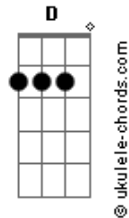

Saculejo - Que Semaninha Hein

tom:

A

Intro: D G A D

D
Capitão, vejo você cansado
G
A semana foi longa, parece ter durado
A
Mas não se desespere, mantenha a calma
D
O pior já passou, não há porque ter drama!

D
Que semaninha hein, capitão!
G
Parece que fomos atropelados por um furacão
A
Que semaninha hein, estamos no meio da confusão
D
Mas tudo vai melhorar, é só uma questão de visão!

D
Acordamos cedo, e olhamos o relógio
G
Mas a verdade é que algo está fora de molho
D
A semana está apenas começando
G
E o que parecia meio triste está só começando!

D
Que semaninha hein, capitão!
G

Acordes

A metade está aqui, parece um furacão
A
Que semaninha hein, estamos no meio da confusão
D
Mas tudo vai melhorar, é só uma questão de visão!

Bm
Você sorri e acha que é um bom sinal
G
Mas a semana apenas começou, e isso é real
D
O calendário não mente, é uma verdade nua
A
E o que parecia um avanço é só uma rua!

D
Que semaninha hein, capitão!
G
A metade está aqui, parece um furacão
A
Que semaninha hein, estamos no meio da confusão
D
Mas tudo pode piorar, não é uma ilusão!

(D G A D)

D
Que semaninha hein, capitão!
G
É segunda-feira, e a semana apenas começou!
D
Que semaninha hein, se prepare para o que vem
A
Porque a jornada apenas começou, e pode piorar também!