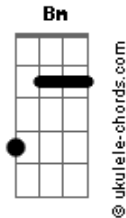

Saculejo - Que Semaninha Hein

tom:

A

Intro: D G A D

D
Capitão, vejo você cansado
G
A semana foi longa, parece ter durado
A
Mas não se desespere, mantenha a calma
D
O pior já passou, não há porque ter drama!

D
Que semaninha hein, capitão!
G
Parece que fomos atropelados por um furacão
A
Que semaninha hein, estamos no meio da confusão
D
Mas tudo vai melhorar, é só uma questão de visão!

D
Acordamos cedo, e olhamos o relógio
G
Mas a verdade é que algo está fora de molho
D
A semana está apenas começando
G
E o que parecia meio triste está só começando!

D
Que semaninha hein, capitão!
G

Acordes

A metade está aqui, parece um furacão
A
Que semaninha hein, estamos no meio da confusão
D
Mas tudo vai melhorar, é só uma questão de visão!

Bm
Você sorri e acha que é um bom sinal
G
Mas a semana apenas começou, e isso é real
D
O calendário não mente, é uma verdade nua
A
E o que parecia um avanço é só uma rua!

D
Que semaninha hein, capitão!
G
A metade está aqui, parece um furacão
A
Que semaninha hein, estamos no meio da confusão
D
Mas tudo pode piorar, não é uma ilusão!

(D G A D)

D
Que semaninha hein, capitão!
G
É segunda-feira, e a semana apenas começou!
D
Que semaninha hein, se prepare para o que vem
A
Porque a jornada apenas começou, e pode piorar também!