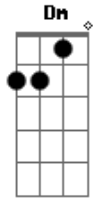

Sacrum Music - Kyrie Eleison - 1ª Fórmula Quaresma

tom:

C

Intro: C F G

C G F G F G
 Senhor, que na cruz perdoastes o ladrão arrependido
Am Am F Dm G
 Kyrie eleison, Kyrie eleison

C G F
 Cristo, que nos mandastes perdoar-nos mutuamente

Acordes

© ukulele-chords.com

© ukulele-chords.com

© ukulele-chords.com

© ukulele-chords.com

© ukulele-chords.com

G F G
 Antes de nos aproximar do vosso altar
Am Am F Dm G
 Christe eleison, Christe eleison

C G F
 Senhor, que confiastes à vossa Igreja
G F G
 O ministério da reconciliação
Am Am F Dm G
 Kyrie eleison, Kyrie eleison