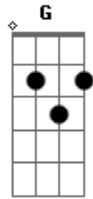

Sacrum Music - Kyrie Eleison - 1ª Fórmula Quaresma

tom:

C

Intro: C F G

C G F G F G
 Senhor, que na cruz perdoastes o ladrão arrependido
Am Am F Dm G
 Kyrie eleison, Kyrie eleison

C G F
 Cristo, que nos mandastes perdoar-nos mutuamente

Acordes

© ukulele-chords.com

© ukulele-chords.com

© ukulele-chords.com

© ukulele-chords.com

© ukulele-chords.com

G F G
 Antes de nos aproximar do vosso altar
Am Am F Dm G
 Christe eleison, Christe eleison

C G F
 Senhor, que confiastes à vossa Igreja
G F G
 O ministério da reconciliação
Am Am F Dm G
 Kyrie eleison, Kyrie eleison