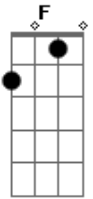

© ukulele-chords.com