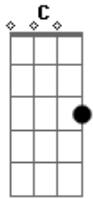

Sacrum Music - Kyrie Eleison - 1ª Fórmula Quaresma

tom:

C

Intro: C F G

C G F G F G
 Senhor, que na cruz perdoastes o ladrão arrependido
Am Am F Dm G
 Kyrie eleison, Kyrie eleison

C G F
 Cristo, que nos mandastes perdoar-nos mutuamente

Acordes

© ukulele-chords.com

© ukulele-chords.com

© ukulele-chords.com

© ukulele-chords.com

© ukulele-chords.com

G F G
 Antes de nos aproximar do vosso altar
Am Am F Dm G
 Christe eleison, Christe eleison

C G F
 Senhor, que confiastes à vossa Igreja
G F G
 O ministério da reconciliação
Am Am F Dm G
 Kyrie eleison, Kyrie eleison