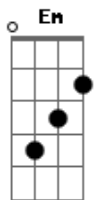

© ukulele-chords.com