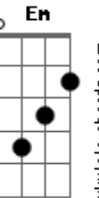

© ukulele-chords.com