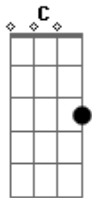

F C Gm
Dm
?Eis aqui a escrava do Senhor, Cumpra o teu preceito de amor? (Lc1, 38)

F C Gm
Dm
?Proclamo a grandeza do Senhor, Meu espírito se alegra em Deus...
Dm
Meu salvador? (Lc1, 46-47)

F C A
Foi o SIM que tudo mudou, Pelo sonho se revelou
F C A
Bb C Dm
No colo da mãe o amor Em seus braços o Salvador

F C A Dm
Foi o SIM que tudo mudou, Pelo sonho se revelou
F C A
Bb C Dm
No colo da mãe o amor Em seus braços o Salvador

Bb C
Foi a dor que mais sangrou
F Dm
Ver que o mundo O condenou
Bb C
Em silêncio orante, ela soube esperar
Am Dm
Dm ?A sombra do Altíssimo, a cobrirá? (Lc1, 35)

Bb C
Aos pés da cruz, olhando Jesus
F Dm
Em Deus confiando o peso da cruz
Bb C
Bendito é o exemplo de compreensão
Am Dm
Perfeito é o Teu, mais puro... coração

Acordes

© ukulele-chords.com

© ukulele-chords.com