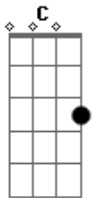

F C Gm
Dm
?Eis aqui a escrava do Senhor, Cumpra o teu preceito de amor? (Lc1, 38)

F C Gm
Dm
?Proclamo a grandeza do Senhor, Meu espírito se alegra em Deus...
Dm
Meu salvador? (Lc1, 46-47)

F C A
Foi o SIM que tudo mudou, Pelo sonho se revelou
F C A
Bb C Dm
No colo da mãe o amor Em seus braços o Salvador

F C A
Foi o SIM que tudo mudou, Pelo sonho se revelou
F C A
Bb C Dm
No colo da mãe o amor Em seus braços o Salvador

Bb C
Foi a dor que mais sangrou
F Dm
Ver que o mundo O condenou
Bb C
Em silêncio orante, ela soube esperar
Am Dm
Dm ?A sombra do Altíssimo, a cobrirá? (Lc1, 35)

Bb C
Aos pés da cruz, olhando Jesus
F Dm
Em Deus confiando o peso da cruz
Bb C
Bendito é o exemplo de compreensão
Am Dm
Perfeito é o Teu, mais puro... coração

Acordes

© ukulele-chords.com

© ukulele-chords.com