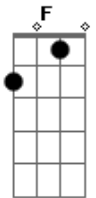

F C Gm
Dm
?Eis aqui a escrava do Senhor, Cumpra o teu preceito de amor? (Lc1, 38)

F C Gm
Dm
?Proclamo a grandeza do Senhor, Meu espírito se alegra em Deus...
Dm
Meu salvador? (Lc1, 46-47)

F C A
Foi o SIM que tudo mudou, Pelo sonho se revelou
F C A
Bb C Dm
No colo da mãe o amor Em seus braços o Salvador

[Solo] Gm C F Dm Gm C Dm

F C Gm
Dm
?Eis aqui a escrava do Senhor, Cumpra o teu preceito de amor?

(Lc1, 38)
F C Gm
Dm
?Proclamo a grandeza do Senhor, Meu espírito se alegra em Deus...

Dm
Meu salvador? (Lc1, 46-47)

F C A Dm
Foi o SIM que tudo mudou, Pelo sonho se revelou
F C A
Bb C Dm
No colo da mãe o amor Em seus braços o Salvador

Bb C
Foi a dor que mais sangrou
F Dm
Ver que o mundo O condenou
Bb C
Em silêncio orante, ela soube esperar
Am Dm
Dm ?A sombra do Altíssimo, a cobrirá? (Lc1, 35)

Bb C
Aos pés da cruz, olhando Jesus
F Dm
Em Deus confiando o peso da cruz
Bb C
Bendito é o exemplo de compreensão
Am Dm
Perfeito é o Teu, mais puro... coração

Acordes

© ukulele-chords.com

© ukulele-chords.com