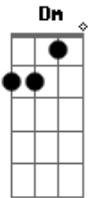

F C Gm
Dm
?Eis aqui a escrava do Senhor, Cumpra o teu preceito de amor? (Lc1, 38)

F C Gm
Dm
?Proclamo a grandeza do Senhor, Meu espírito se alegra em Deus...
Dm
Meu salvador? (Lc1, 46-47)

F C A
Foi o SIM que tudo mudou, Pelo sonho se revelou
F C A
Bb C Dm
No colo da mãe o amor Em seus braços o Salvador

F C A Dm
Foi o SIM que tudo mudou, Pelo sonho se revelou
F C A
Bb C Dm
No colo da mãe o amor Em seus braços o Salvador

Bb C
Foi a dor que mais sangrou
F Dm
Ver que o mundo O condenou
Bb C
Em silêncio orante, ela soube esperar
Am Dm
Dm ?A sombra do Altíssimo, a cobrirá? (Lc1, 35)

Bb C
Aos pés da cruz, olhando Jesus
F Dm
Em Deus confiando o peso da cruz
Bb C
Bendito é o exemplo de compreensão
Am Dm
Perfeito é o Teu, mais puro... coração

Acordes

© ukulele-chords.com

© ukulele-chords.com