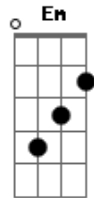

© ukulele-chords.com