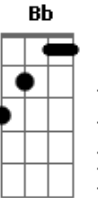

© ukulele-chords.com