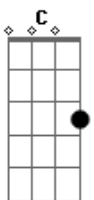

© ukulele-chords.com