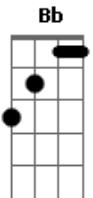

Sacro Stigma - Bom Pastor

Tom: G

Intro: Bb Am G Bb Am
G Am D

D Bb A
Eu seguirei o Bom Pastor

Bb A
Ele me chama pelo nome

Bb A
E mesmo que eu caia me levanta

G A D
Com seu braço forte

D Bb A
Eu seguirei o Bom Pastor

Bb A G
Ele estará

G C G C G
Pelo nome a me chamar

Jesus e o Bom pastor

C G
Entre mil, Ele quer a mim

C G
Jesus e o Bom Pastor

C G Bb Am G
Renda-se ao seu amor sem fim

C G
O pastor conhece

C G
Suas ovelhas

Em C
Assim Ele conhece

Em C
O mais íntimo dos corações

Bb A
E se eu me desgarrar

Bb A G
Ele estará

G C G C G
Pelo nome a me chamar

C G
Jesus e o Bom pastor

C G
Entre mil, Ele quer a mim

C G
Jesus e o Bom Pastor

C G Bb Am G
Renda-se ao seu amor sem fim

Bb Am G
Amor sem fim

Bb Am G
Amor sem fim

Bb Am G
Amor sem fim

Acordes

© ukulele-chords.com

© ukulele-chords.com

© ukulele-chords.com