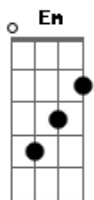

Sacro Stigma - Bom Pastor

Tom: G
Intro: Bb Am G Bb Am
G Am D

D Bb A
Eu seguirei o Bom Pastor
Ele me chama pelo nome
E mesmo que eu caia me levanta
G G A D
Com seu braço forte

D Bb A
Eu seguirei o Bom Pastor
E nenhum mal temerei
As trevas não me abalam
G
Sua luz me alcança

C G
O pastor conhece
C G
Suas ovelhas
Em C
Assim Ele conhece
Em C
O mais íntimo dos corações

Bb A
E se eu me desgarrar
Bb A G
Ele estará

G C G C G
Pelo nome a me chamar
C G

Jesus e o Bom pastor
C G
Entre mil, Ele quer a mim
C G
Jesus e o Bom Pastor
C G Bb Am G
Renda-se ao seu amor sem fim

Bb Am G
Amor sem fim
Bb Am G
Amor sem fim
Bb Am G
Amor sem fim

Acordes

© ukulele-chords.com

© ukulele-chords.com

© ukulele-chords.com

© ukulele-chords.com

© ukulele-chords.com

© ukulele-chords.com