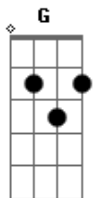

Sacro Stigma - Bom Pastor

Tom: G

Intro: Bb Am G Bb Am
G Am D

D Bb A
Eu seguirei o Bom Pastor

Bb A
Ele me chama pelo nome

Bb A
E mesmo que eu caia me levanta

G A D
Com seu braço forte

D Bb A
Eu seguirei o Bom Pastor

Bb A
E nenhum mal temerei

Bb A
As trevas não me abalam

G
Sua luz me alcança

C G
O pastor conhece

C G
Suas ovelhas

Em C
Assim Ele conhece

Em C
O mais íntimo dos corações

Bb A
E se eu me desgarrar

Bb A G
Ele estará

G C G C G
Pelo nome a me chamar

Jesus e o Bom pastor

C G
Entre mil, Ele quer a mim

C G
Jesus e o Bom Pastor

C G Bb Am G
Renda-se ao seu amor sem fim

C G
O pastor conhece

C G
Suas ovelhas

Em C
Assim Ele conhece

Em C
O mais íntimo dos corações

Bb A
E se eu me desgarrar

Bb A G
Ele estará

G C G C G
Pelo nome a me chamar

C G
Jesus e o Bom pastor

C G
Entre mil, Ele quer a mim

C G
Jesus e o Bom Pastor

C G Bb Am G
Renda-se ao seu amor sem fim

Bb Am G
Amor sem fim

Bb Am G
Amor sem fim

Bb Am G
Amor sem fim

Acordes

© ukulele-chords.com