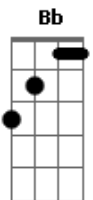

© ukulele-chords.com