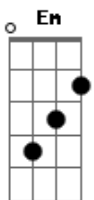

© ukulele-chords.com