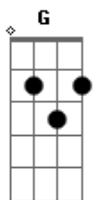

Sacro Stigma - Bom Pastor

Tom: G

Intro: Bb Am G Bb Am
G Am D

D Bb A
Eu seguirei o Bom Pastor

Bb A
Ele me chama pelo nome

Bb A
E mesmo que eu caia me levanta

G A D
Com seu braço forte

D Bb A
Eu seguirei o Bom Pastor

Bb A
E nenhum mal temerei

Bb A
As trevas não me abalam

G
Sua luz me alcança

C G
O pastor conhece

C G
Suas ovelhas

Em C
Assim Ele conhece

Em C
O mais íntimo dos corações

Bb A
E se eu me desgarrar

Bb A G
Ele estará

G C G C G
Pelo nome a me chamar

Jesus e o Bom pastor

C G
Entre mil, Ele quer a mim

C G
Jesus e o Bom Pastor

C G Bb Am G
Renda-se ao seu amor sem fim

C G
O pastor conhece

C G
Suas ovelhas

Em C
Assim Ele conhece

Em C
O mais íntimo dos corações

Bb A
E se eu me desgarrar

Bb A G
Ele estará

G C G C G
Pelo nome a me chamar

C G
Jesus e o Bom pastor

C G
Entre mil, Ele quer a mim

C G
Jesus e o Bom Pastor

C G Bb Am G
Renda-se ao seu amor sem fim

Bb Am G
Amor sem fim

Bb Am G
Amor sem fim

Bb Am G
Amor sem fim

Acordes

© ukulele-chords.com