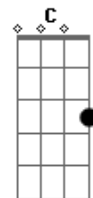

© ukulele-chords.com