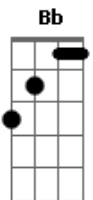

Sacro Stigma - Bom Pastor

Tom: G

Intro: Bb Am G Bb Am
G Am D

D Bb A
Eu seguirei o Bom Pastor

Bb A
Ele me chama pelo nome

Bb A
E mesmo que eu caia me levanta

G A D
Com seu braço forte

D Bb A
Eu seguirei o Bom Pastor

Bb A G
Ele estará

G C G C G
Pelo nome a me chamar

Jesus e o Bom pastor

C G
Entre mil, Ele quer a mim

C G
Jesus e o Bom Pastor

C G Bb Am G
Renda-se ao seu amor sem fim

C G
O pastor conhece

C G
Suas ovelhas

Em C
Assim Ele conhece

Em C
O mais íntimo dos corações

Bb A
E se eu me desgarrar

Bb A G
Ele estará

G C G C G
Pelo nome a me chamar

C G
Jesus e o Bom pastor

C G
Entre mil, Ele quer a mim

C G
Jesus e o Bom Pastor

C G Bb Am G
Renda-se ao seu amor sem fim

Bb Am G
Amor sem fim

Bb Am G
Amor sem fim

Bb Am G
Amor sem fim

Acordes

© ukulele-chords.com

© ukulele-chords.com

© ukulele-chords.com