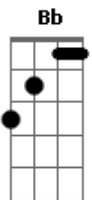

D G Bm
"Amar a Deus de todo o seu coração
Em D G
De toda a alma e de todo o entendimento
C#mb
D G
E amar ao próximo como se fosse a si mesmo"

D G Bm
"Amar a Deus de todo o seu coração
Em D G
De toda a alma e de todo o entendimento
C#mb
D G
E amar ao próximo como se fosse a si mesmo"

D G Bm
"Amar a Deus de todo o seu coração
Em D
De toda a alma e de todo o entendimento
C#mb
Bm
E amar ao próximo como se fosse a si mesmo"

D G Bm
"Amar a Deus de todo o seu coração
Em D G
De toda a alma e de todo o entendimento
C#mb
D G
E amar ao próximo como se fosse a si mesmo"

Final: D C G Bb

Acordes

© ukulele-chords.com

© ukulele-chords.com

© ukulele-chords.com

© ukulele-chords.com

© ukulele-chords.com

© ukulele-chords.com