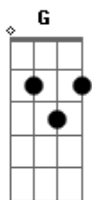

D G Bm
"Amar a Deus de todo o seu coração
Em D G
De toda a alma e de todo o entendimento
C#mb
D G
E amar ao próximo como se fosse a si mesmo"

D G Bm
"Amar a Deus de todo o seu coração
Em D G
De toda a alma e de todo o entendimento
C#mb
D G
E amar ao próximo como se fosse a si mesmo"

D G Bm
"Amar a Deus de todo o seu coração
Em D
De toda a alma e de todo o entendimento
C#mb
Bm
E amar ao próximo como se fosse a si mesmo"

D G Bm
"Amar a Deus de todo o seu coração
Em D G
De toda a alma e de todo o entendimento
C#mb
D G
E amar ao próximo como se fosse a si mesmo"

Final: D C G Bb

Acordes

© ukulele-chords.com

© ukulele-chords.com

© ukulele-chords.com

© ukulele-chords.com

© ukulele-chords.com

© ukulele-chords.com