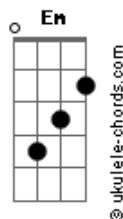

Sacha Alexia - Tá Difícil

tom: G

[Primeira Parte]

G D
Ah, tá difícil viver sem você
C
Solidão não dá para descrever
G D
Essa falta que me faz você
G D
Ah, coração tá doendo demais
C
A saudade de que mim não sai
G D
Eu só quero você um pouco mais

[Pré-Refrão]

Em D C G D
Por você, eu espero, eu venero essa paixão
Em D
Por você, eu me entrego
C G D
Eu reservo o meu coração

[Refrão]

G D Em
Baby me dá, o seu amor agora
C G
Me diga que não vai embora
D Em C
Prometa nunca vá me deixar

Acordes

G D Em
Baby me dá, um pouco mais do seu tempo
C G
Só tenho você no pensamento
D Em C
Eu lhe peço uma chance, vem cá

(G D Em C)

[Ponte]

Em D C G D
Por você, eu espero, eu venero essa paixão
Em D
Por você, eu me entrego
C G D
Eu reservo o meu coração

[Refrão]

G D Em
Baby me dá, o seu amor agora
C G
Me diga que não vai embora
D Em C
Prometa nunca vá me deixar
G D Em
Baby me dá, um pouco mais do seu tempo
C G
Só tenho você no pensamento
D Em C
Eu lhe peço uma chance, vem cá
G D C G
Ah, tá difícil viver sem você