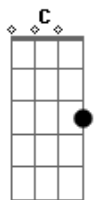

© ukulele-chords.com