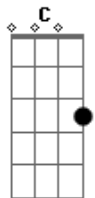

© ukulele-chords.com