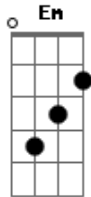

# Sabrina Coutinho - Menina

Tom: C  
Intro: C Em Bm

C  
Quando vai abrir a janela  
Em  
"Pro" Sol te presentear  
Bm  
Com raios de luz, que te seduz e te deixa tão linda

C  
Quando vai me deixar entrar  
Em  
Pra te observar  
Bm  
Pra levar pra vida toda  
E em qualquer lugar

C  
Menina  
Em  
O céu da minha boca é pouco pra você ver as estrelas  
Bm  
Considere o meu abraço uma porta pra você me beijar  
Am  
E quando eu te vi o brilho ressurgiu no meu olhar  
Bm  
E ai eu descobri que eu posso te amar  
Em

( Bm Am Bm )

C  
Pra que conhecer o mar  
Em  
Se eu tenho ele no seu olhar  
Bm  
Pra que ficar sem te amar  
Se teu amor é espetacular  
C  
Pra que me aventurar  
Em  
Se eu posso me apaixonar  
Bm  
Por você, por você