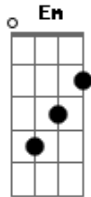

© ukulele-chords.com