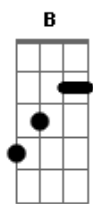

Sábado e Domingo - Chalé de Madeira

tom:

Intro: E B A B
A Gbm E B E

E B E B E
Eu fiz um chalé lá no alto da serra
B E B
Lavrei toda a terra e fiz um jardim
Gbm B
Plantei a semente da felicidade
A B E
De amor sem saudade pra ela e pra mim

E B E B E
Depois de prontinho o chalé dos meus sonhos
B E B A
Fui todo risonho contar pro meu bem
Gbm E
Mas só encontrei uma carta dizendo
B Gbm B E B
Perdão, se puderes, eu tenho outro alguém

A E B E B
Chalé de madeira, casinha criança
E B Gbm B Gbm E B
A minha esperança rolou pelo chão
E B E
A quem tu pertence nem sabe que existe
B Gbm B Gbm E B
Chalezinho triste da minha ilusão

(E B A B)
(A Gbm E B)

E B E B E
O negro destino roubou dos meus braços
B
O real motivo desta construção
Gbm B
Fui abandonado por quem poderia
A B E
Dar tudo que havia na minha ilusão

E B E B E
E o meu chalezinho no alto da serra
B E B A
Fincado na terra jamais se abriu
E
Prefiro curtir pelo lado de fora
B Gbm B E B
Minha alma que chora nas noites de frio

E B Gbm B E B
Chalé de madeira, casinha criança
E B Gbm B Gbm E B
A minha esperança rolou pelo chão
E B E B
A quem tu pertence nem sabe que existe
E B Gbm B Gbm E B E
Chalezinho triste da minha ilusão

Acordes