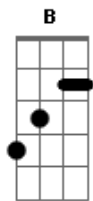

Sábado e Domingo - Chalé de Madeira

tom:

Intro: E B A B
A Gbm E B E

E B E B E
Eu fiz um chalé lá no alto da serra

B E B
Lavrei toda a terra e fiz um jardim

Gbm B
Plantei a semente da felicidade

A B E
De amor sem saudade pra ela e pra mim

E B E B E
Depois de prontinho o chalé dos meus sonhos

B E B A
Fui todo risonho contar pro meu bem

Gbm E
Mas só encontrei uma carta dizendo

B Gbm B E B
Perdão, se puderes, eu tenho outro alguém

A E B B
Chalé de madeira, casinha criança

E B Gbm B Gbm E B
A minha esperança rolou pelo chão

E B E
A quem tu pertence nem sabe que existe

B Gbm B Gbm E B
Chalezinho triste da minha ilusão

Acordes

© ukulele-chords.com

© ukulele-chords.com

© ukulele-chords.com

© ukulele-chords.com

(E B A B)
(A Gbm E B)

E B E B E
O negro destino roubou dos meus braços

B
O real motivo desta construção

Gbm B
Fui abandonado por quem poderia

A B E
Dar tudo que havia na minha ilusão

E B E B E
E o meu chalezinho no alto da serra