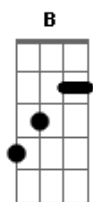

Sábado e Domingo - Chalé de Madeira

tom:

Intro: E B A B
A Gbm E B E

E B E B E
Eu fiz um chalé lá no alto da serra

B E B
Lavrei toda a terra e fiz um jardim

Gbm B
Plantei a semente da felicidade

A B E
De amor sem saudade pra ela e pra mim

E B E B E
Depois de prontinho o chalé dos meus sonhos

B E B A
Fui todo risonho contar pro meu bem

Gbm E
Mas só encontrei uma carta dizendo

B Gbm B E B
Perdão, se puderes, eu tenho outro alguém

A E B B
Chalé de madeira, casinha criança

E B Gbm B Gbm E B
A minha esperança rolou pelo chão

E B E
A quem tu pertence nem sabe que existe

B Gbm B Gbm E B
Chalezinho triste da minha ilusão

Acordes

© ukulele-chords.com

© ukulele-chords.com

© ukulele-chords.com

© ukulele-chords.com

(E B A B)
(A Gbm E B)

E B E B E
O negro destino roubou dos meus braços

B
O real motivo desta construção

Gbm B
Fui abandonado por quem poderia

A B E
Dar tudo que havia na minha ilusão

E B E B E
E o meu chalezinho no alto da serra