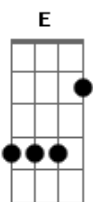

Sábado e Domingo - Chalé de Madeira

tom:

Intro: E B A B
A Gbm E B E

E B E B E
Eu fiz um chalé lá no alto da serra

B E B
Lavrei toda a terra e fiz um jardim

Gbm B
Plantei a semente da felicidade

A B E
De amor sem saudade pra ela e pra mim

E B E B E
Depois de prontinho o chalé dos meus sonhos

B E B A
Fui todo risonho contar pro meu bem

Gbm E
Mas só encontrei uma carta dizendo

B Gbm B E B
Perdão, se puderes, eu tenho outro alguém

A E B B
Chalé de madeira, casinha criança

E B Gbm B Gbm E B
A minha esperança rolou pelo chão

E B E
A quem tu pertence nem sabe que existe

B Gbm B Gbm E B
Chalezinho triste da minha ilusão

Acordes

© ukulele-chords.com

© ukulele-chords.com

© ukulele-chords.com

© ukulele-chords.com

(E B A B)
(A Gbm E B)

E B E B E
O negro destino roubou dos meus braços

B
O real motivo desta construção

Gbm B
Fui abandonado por quem poderia

A B E
Dar tudo que havia na minha ilusão

E B E B E
E o meu chalezinho no alto da serra