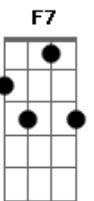

© ukulele-chords.com