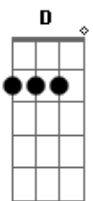

Am7 F7 Am7
Escondidos no fundo do umbigo do mundo.
D Em
Joe nunca se encontra com joão.
Em7 Em
Eles não se interessam. eles não se conversam.
Em7 D
Nova iorque é mais perto que o sertão.

Am7
Crack, rap, hip hop, rock.
Bm7 D
Walk, don't walk, now. ziriguidum tchan. (2x)

C D G (G D) (2x)
Ziriguidum tchan.

Am7
Crack, rap, hip hop, rock.
Bm7 D
Walk, don't walk, now. ziriguidum tchan. (2x)

C D G
Ziriguidum tchan.

Acordes

© ukulele-chords.com

© ukulele-chords.com

© ukulele-chords.com