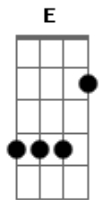

Sá e Guarabyra - Vem Queimando a Nave Louca

Tom: E

Intro: DUCÃO : (E A D B7)

E
D B7
VEM QUEIMANDO A NAVE LOUCA E VAI BATER NO MAR.

E A
D B7
DENTRO DELA VEM OS "HOME" DO LADO DE LÁ.

E A
D B7
O BARULHO VAI FAZER TODA A TERRA TREMER.

E A
D B7 Dbm
VEM O POVO TODO À IGREJA PARA PERGUNTAR.

Dbm A7
SE É O DIA DO JUÍZO QUE AFINAL CHEGOU.
D A

B7
OU ESTRELA DECADENTE QUE SE DESPENCOU.

E A
D B7
MAS EU SEI QUE A NAVE LOUCA VAI ATERRISSAR.

E A
D B7
PRA VER COMO QUE É A VIDA DO LADO DE CÁ.

A D B7
OS "HOME" VÃO FALAR, OGUM, OGUM, IÊ, IÊ, IÊ.

A D B7 E A D B7
OS "HOME" VÃO DIZER, OGUM, OGUM, IÊ, IÊ, IÊ.

E
VEM QUEIMANDO A NAVE.....

Acordes

© ukulele-chords.com

© ukulele-chords.com

© ukulele-chords.com