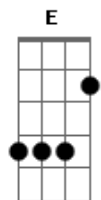

Sá e Guarabyra - Vem Queimando a Nave Louca

Tom: E

Intro: DUCÃO : (E A D B7)

E
D B7
VEM QUEIMANDO A NAVE LOUCA E VAI BATER NO MAR.

E A
D B7
DENTRO DELA VEM OS "HOME" DO LADO DE LÁ.

E A
D B7
O BARULHO VAI FAZER TODA A TERRA TREMER.

E A
D B7 Dbm7
VEM O POVO TODO À IGREJA PARA PERGUNTAR.

Dbm7 A7
SE É O DIA DO JUÍZO QUE AFINAL CHEGOU.
D A

B7
OU ESTRELA DECADENTE QUE SE DESPENCOU.

E A
D B7
MAS EU SEI QUE A NAVE LOUCA VAI ATERRISSAR.

E A
D B7
PRA VER COMO QUE É A VIDA DO LADO DE CÁ.

A D B7
OS "HOME" VÃO FALAR, OGUM, OGUM, IÊ, IÊ, IÊ.

A D B7 E A D B7
OS "HOME" VÃO DIZER, OGUM, OGUM, IÊ, IÊ, IÊ.

E
VEM QUEIMANDO A NAVE.....

Acordes

© ukulele-chords.com

© ukulele-chords.com

© ukulele-chords.com