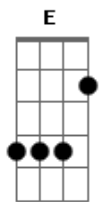

Sá e Guarabyra - Regra do Jogo

Tom: A

Intro: 2x: E E E B7 A E

E A D E B7 A
Quem nunca perde sempre transforma, vai de outra forma ganhar
E A D E B7
Torce o direito, entorta, reforma...sempre consegue mudar

A D A
A regra do jogo...ô.....ô

Bm A E
A regra do jo.....go

A D A
À ferro e à fogo, ô.....ô

Bm A E
A regra do jo.....go

A Eb E B7 A
Pra quem tem pressa, o que interessa é ter bem mais do que tem

E A D E B7
Traz na cabeça a mesma conversa, enrola pra se dar bem

A D A
Na regra do jogo, ô.....ô

Bm A E
Na regra do jo.....go

Acordes

© ukulele-chords.com