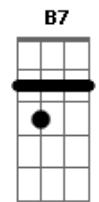

Sá e Guarabyra - Regra do Jogo

Tom: A

Intro: 2x: E E E B7 A E

E A D E B7 A
 Quem nunca perde sempre transforma, vai de outra forma ganhar
 E A D E B7
 Torce o direito, entorta, reforma...sempre consegue mudar

A D A
 Na regra do jogo, ô.....ô

Bm A E
 Na regra do jo.....go

Acordes

© ukulele-chords.com

© ukulele-chords.com

© ukulele-chords.com

© ukulele-chords.com

© ukulele-chords.com