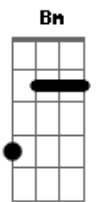

Sá e Guarabyra - Regra do Jogo

Tom: A

Intro: 2x: E E E B7 A E

E A D E B7 A
 Quem nunca perde sempre transforma, vai de outra forma ganhar
 E A D E B7
 Torce o direito, entorta, reforma...sempre consegue mudar

A D A
 A regra do jogo...ô.....ô

Bm A E
 A regra do jo.....go

A D A
 À ferro e à fogo, ô.....ô

Bm A E
 A regra do jo.....go

A Eb E B7 A
 Pra quem tem pressa, o que interessa é ter bem mais do que tem

E A D E B7
 Traz na cabeça a mesma conversa, enrola pra se dar bem

A D A
 Na regra do jogo, ô.....ô

Bm A E
 Na regra do jo.....go

Acordes

© ukulele-chords.com

© ukulele-chords.com

© ukulele-chords.com

© ukulele-chords.com

© ukulele-chords.com