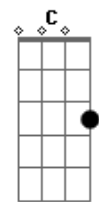

© ukulele-chords.com

© ukulele-chords.com

À ferro e à fogo, ô.....ô

Bm A E
Na regra do jo.....go

D E A B7
É imprudente quem é falante e se dá muito valor

D E C E
E competente é quem vira gente e cai nos braços do amor

Bm E D A E
A vida dá volt e virada...quem entra despreza quem sai

Bm E C E
O tempo embaralha a jogada..quem sobe não olha quem cai

Bm E D A E
A vida dá volt e virada...quem entra despreza quem sai

Bm E C E
O tempo embaralha a jogada..quem sobe não olha quem cai

A D A
É regra do jogo, ô.....ô

Bm A E
É regra do jo.....go

A D A
É ferro e é fogo, ô.....ô

Bm A E
É regra do jo.....go.....

(E E B7 A E)