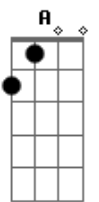

© ukulele-chords.com

© ukulele-chords.com