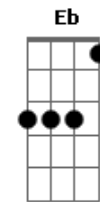

© ukulele-chords.com

© ukulele-chords.com