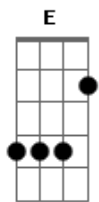

# Sá e Guarabyra - Regra do Jogo

Tom: A

Intro: 2x: E E E B7 A E

E A D E B7 A  
 Quem nunca perde sempre transforma, vai de outra forma ganhar  
 E A D E B7  
 Torce o direito, entorta, reforma...sempre consegue mudar

A D A  
 A regra do jogo...ô.....ô

Bm7 A E  
 A regra do jo.....go

A D A  
 À ferro e à fogo, ô.....ô

Bm7 A E  
 A regra do jo.....go

A Eb E B7 A  
 Pra quem tem pressa, o que interessa é ter bem mais do que tem  
 E A D E B7  
 Traz na cabeça a mesma conversa, enrola pra se dar bem

A D A  
 Na regra do jogo, ô.....ô

Bm7 A E  
 Na regra do jo.....go

A D A  
 É regra do jogo, ô.....ô

Bm7 A E

É regra do jo.....go

A D A  
 É ferro e é fogo, ô.....ô

Bm7 A E

É regra do jo.....go.....

( E E B7 A E )