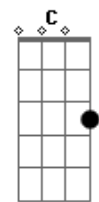

Sá e Guarabyra - Regra do Jogo

Tom: A

Intro: 2x: E E E B7 A E

E A D E B7 A
 Quem nunca perde sempre transforma, vai de outra forma ganhar
 E A D E B7
 Torce o direito, entorta, reforma...sempre consegue mudar

A D A
 A regra do jogo...ô.....ô

Bm7 A E
 A regra do jo.....go

A D A
 À ferro e à fogo, ô.....ô

Bm7 A E
 A regra do jo.....go

A Eb E B7 A
 Pra quem tem pressa, o que interessa é ter bem mais do que tem
 E A D E B7
 Traz na cabeça a mesma conversa, enrola pra se dar bem

A D A
 Na regra do jogo, ô.....ô

Bm7 A E
 Na regra do jo.....go

Acordes

© ukulele-chords.com

© ukulele-chords.com

© ukulele-chords.com

© ukulele-chords.com

© ukulele-chords.com

© ukulele-chords.com

© ukulele-chords.com

À ferro e à fogo, ô.....ô

Bm7 A E
 Na regra do jo.....go

D E A B7
 É imprudente quem é falante e se dá muito valor
 D E C E
 E competente é quem vira gente e cai nos braços do amor
 Bm7 E D A E
 A vida dá volt e virada...quem entra despreza quem sai
 Bm7 E C E
 O tempo embaralha a jogada..quem sobe não olha quem cai
 Bm7 E D A E
 A vida dá volt e virada...quem entra despreza quem sai
 Bm7 E C E
 O tempo embaralha a jogada..quem sobe não olha quem cai