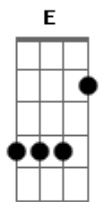

Sá e Guarabyra - Regra do Jogo

Tom: A

Intro: 2x: E E E B7 A E

E A D E B7 A
Quem nunca perde sempre transforma, vai de outra forma ganhar
E A D E B7
Torce o direito, entorta, reforma...sempre consegue mudar

A D A
A regra do jogo...ô.....ô

Bm7 A E
A regra do jo.....go

A D A
À ferro e à fogo, ô.....ô

Bm7 A E
A regra do jo.....go

A Eb E B7 A
Pra quem tem pressa, o que interessa é ter bem mais do que tem
E A D E B7
Traz na cabeça a mesma conversa, enrola pra se dar bem

A D A
Na regra do jogo, ô.....ô

Bm7 A E
Na regra do jo.....go

A D A

À ferro e à fogo, ô.....ô

Bm7 A E

Na regra do jo.....go

D E A B7
É imprudente quem é falante e se dá muito valor

D E C E
E competente é quem vira gente e cai nos braços do amor

Bm7 E D A E
A vida dá volt e virada...quem entra despreza quem sai

Bm7 E C E
O tempo embaralha a jogada..quem sobe não olha quem cai

Bm7 E D A E
A vida dá volt e virada...quem entra despreza quem sai

Bm7 E C E
O tempo embaralha a jogada..quem sobe não olha quem cai

A D A
É regra do jogo, ô.....ô

Bm7 A E

É regra do jo.....go

A D A
É ferro e é fogo, ô.....ô

Bm7 A E

É regra do jo.....go.....

(E E B7 A E)

Acordes

© ukulele-chords.com