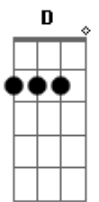

Sá e Guarabyra - Regra do Jogo

Tom: A

Intro: 2x: E E E B7 A E

E A D E B7 A
 Quem nunca perde sempre transforma, vai de outra forma ganhar
 E A D E B7
 Torce o direito, entorta, reforma...sempre consegue mudar

A D A
 A regra do jogo...ô.....ô

Bm7 A E
 A regra do jo.....go

A D A
 À ferro e à fogo, ô.....ô

Bm7 A E
 A regra do jo.....go

A Eb E B7 A
 Pra quem tem pressa, o que interessa é ter bem mais do que tem
 E A D E B7
 Traz na cabeça a mesma conversa, enrola pra se dar bem

A D A
 Na regra do jogo, ô.....ô

Bm7 A E
 Na regra do jo.....go

Acordes

© ukulele-chords.com

© ukulele-chords.com

© ukulele-chords.com

© ukulele-chords.com

© ukulele-chords.com

© ukulele-chords.com

© ukulele-chords.com

À ferro e à fogo, ô.....ô

Bm7 A E
 Na regra do jo.....go

D E A B7
 É imprudente quem é falante e se dá muito valor
 D E C E
 E competente é quem vira gente e cai nos braços do amor
 Bm7 E D A E
 A vida dá volt e virada...quem entra despreza quem sai
 Bm7 E C E
 O tempo embaralha a jogada..quem sobe não olha quem cai
 Bm7 E D A E
 A vida dá volt e virada...quem entra despreza quem sai
 Bm7 E C E
 O tempo embaralha a jogada..quem sobe não olha quem cai