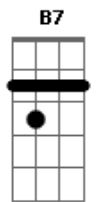

© ukulele-chords.com

© ukulele-chords.com