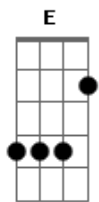

Sá e Guarabyra - Regra do Jogo

Tom: A

Intro: 2x: E E E B7 A E

E A D E B7 A
 Quem nunca perde sempre transforma, vai de outra forma ganhar
 E A D E B7
 Torce o direito, entorta, reforma...sempre consegue mudar

A D A
 A regra do jogo...ô.....ô

Bm7 A E
 A regra do jo.....go

A D A
 À ferro e à fogo, ô.....ô

Bm7 A E
 A regra do jo.....go

A Eb E B7 A
 Pra quem tem pressa, o que interessa é ter bem mais do que tem
 E A D E B7
 Traz na cabeça a mesma conversa, enrola pra se dar bem

A D A
 Na regra do jogo, ô.....ô

Bm7 A E
 Na regra do jo.....go

Acordes

© ukulele-chords.com

© ukulele-chords.com

© ukulele-chords.com

© ukulele-chords.com

© ukulele-chords.com

© ukulele-chords.com

© ukulele-chords.com

À ferro e à fogo, ô.....ô

Bm7 A E

Na regra do jo.....go

D E A B7
 É imprudente quem é falante e se dá muito valor
 D E C E
 E competente é quem vira gente e cai nos braços do amor
 Bm7 E D A E
 A vida dá volt e virada...quem entra despreza quem sai
 Bm7 E C E
 O tempo embaralha a jogada..quem sobe não olha quem cai
 Bm7 E D A E
 A vida dá volt e virada...quem entra despreza quem sai
 Bm7 E C E
 O tempo embaralha a jogada..quem sobe não olha quem cai