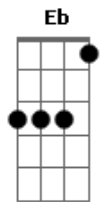

Sá e Guarabyra - Regra do Jogo

Tom: A

Intro: 2x: E E E B7 A E

E A D E B7 A
 Quem nunca perde sempre transforma, vai de outra forma ganhar
 E A D E B7
 Torce o direito, entorta, reforma...sempre consegue mudar

A D A
 A regra do jogo...ô.....ô

Bm7 A E
 A regra do jo.....go

A D A
 À ferro e à fogo, ô.....ô

Bm7 A E
 A regra do jo.....go

A Eb E B7 A
 Pra quem tem pressa, o que interessa é ter bem mais do que tem
 E A D E B7
 Traz na cabeça a mesma conversa, enrola pra se dar bem

A D A
 Na regra do jogo, ô.....ô

Bm7 A E
 Na regra do jo.....go

Acordes

© ukulele-chords.com

© ukulele-chords.com

© ukulele-chords.com

© ukulele-chords.com

© ukulele-chords.com

© ukulele-chords.com

© ukulele-chords.com

À ferro e à fogo, ô.....ô

Bm7 A E
 Na regra do jo.....go

D E A B7
 É imprudente quem é falante e se dá muito valor
 D E C E
 E competente é quem vira gente e cai nos braços do amor
 Bm7 E D A E
 A vida dá volt e virada...quem entra despreza quem sai
 Bm7 E C E
 O tempo embaralha a jogada..quem sobe não olha quem cai
 Bm7 E D A E
 A vida dá volt e virada...quem entra despreza quem sai
 Bm7 E C E
 O tempo embaralha a jogada..quem sobe não olha quem cai