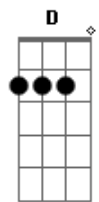

© ukulele-chords.com

© ukulele-chords.com