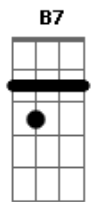

Sá e Guarabyra - Regra do Jogo

Tom: A

Intro: 2x: E E E B7 A E

E A D E B7 A
 Quem nunca perde sempre transforma, vai de outra forma ganhar
 E A D E B7
 Torce o direito, entorta, reforma...sempre consegue mudar

A D A
 A regra do jogo...ô.....ô

Bm7 A E
 A regra do jo.....go

A D A
 À ferro e à fogo, ô.....ô

Bm7 A E
 A regra do jo.....go

A Eb E B7 A
 Pra quem tem pressa, o que interessa é ter bem mais do que tem
 E A D E B7
 Traz na cabeça a mesma conversa, enrola pra se dar bem

A D A
 Na regra do jogo, ô.....ô

Bm7 A E
 Na regra do jo.....go

Acordes

© ukulele-chords.com

© ukulele-chords.com

© ukulele-chords.com

© ukulele-chords.com

© ukulele-chords.com

© ukulele-chords.com

© ukulele-chords.com

À ferro e à fogo, ô.....ô

Bm7 A E
 Na regra do jo.....go

D E A B7
 É imprudente quem é falante e se dá muito valor
 D E C E
 E competente é quem vira gente e cai nos braços do amor
 Bm7 E D A E
 A vida dá volt e virada...quem entra despreza quem sai
 Bm7 E C E
 O tempo embaralha a jogada..quem sobe não olha quem cai
 Bm7 E D A E
 A vida dá volt e virada...quem entra despreza quem sai
 Bm7 E C E
 O tempo embaralha a jogada..quem sobe não olha quem cai