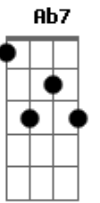

© ukulele-chords.com