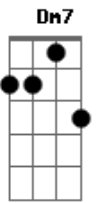

© ukulele-chords.com