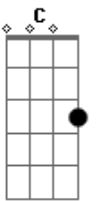

Sá e Guarabyra - Porta do Farol

Tom: D
Intro: G F G F G F G

Abm7 Db7 F#M7 Dbm7 D7M
Olhando pro sol, sol.

Interlúdio: (Intro)

(F G F)

F G F G C Em7 C Eb7

F G F G C Em7 C
Eb7

Uma carta que eu recebi de você onde se lia o fim, tão triste final.

Uma casa que eu mostrei pra você de onde se vi o mar, ah o imenso mar.

F G Dm7 G7 C Em7 C

F G F G C Em7 C
Em7

Você deve saber o quanto eu chorei tudo que acaba assim, não parece real.

Você deve saber o quanto eu sonhei da gente viver por lá, lá perto do mar.

D F Gbm7 B7
Num lugar estranho tudo é triste dá sensação de que a vida é nada,

D F A7M
Um sinal da pedra, a porta do farol na vastidão.

Ab7 Db7 F#M7 Dbm7 D7M Ab7 Db7 Gbm7 Dbm7 D7M
Está parada, presa no chão, chão. Presa no chão, chão...

F#M7 Db7 D7M Db7
Quem quiser que escolha sua hora olhando pro sol, sol.

Harmonia do solo final: D F F#m7

Acordes

© ukulele-chords.com

© ukulele-chords.com

© ukulele-chords.com

© ukulele-chords.com

© ukulele-chords.com