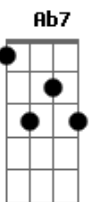

© ukulele-chords.com