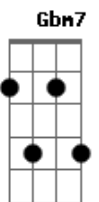

© ukulele-chords.com