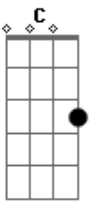

© ukulele-chords.com