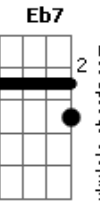

© ukulele-chords.com