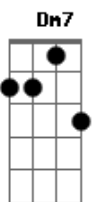

© ukulele-chords.com