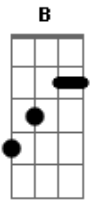

Sá e Guarabyra - Mestre Jonas

tom:

Intro: C Bb F Ab Bb

C Am F Bb F
 Dentro da baleia mora mestre Jonas
 C E7 Am F Bb F
 Desde que completou a maioridade
 C Am F Bb F
 A baleia é sua casa, sua cidade
 Am Bb
 Dentro dela guarda suas gravatas
 F C
 Seus ternos de linho

[Refrão]

F Gb
 E ele diz que se chama Jonas
 C E7
 E ele diz que é um santo homem
 Am Bb
 E ele diz que mora dentro da baleia
 F
 Por vontade própria
 F Gb
 E ele diz que está comprometido
 C E7
 E ele diz que assinou papel
 Am Bb
 Que vai mantê-lo preso da baleia
 Am
 Até o fim da vida
 D7
 Até o fim da vida

© ukulele-chords.com

© ukulele-chords.com

© ukulele-chords.com

© ukulele-chords.com

(G A Bb B C)

C Am F Bb F
 Dentro da baleia a vida é tão mais fácil
 C E7 Am F Bb F
 Nada incomoda o silêncio e a paz de Jonas
 C Am F Bb F
 Quando o tempo é mal, a tempestade fica de fora
 Am Bb F C
 A baleia é mais segura que um grande navio
 F Gb
 E ele diz que se chama Jonas
 C E7
 E ele diz que é um santo homem
 Am Bb
 E ele diz que mora dentro da baleia
 F
 Por vontade própria
 F Gb
 E ele diz que está comprometido
 C E7
 E ele diz que assinou papel
 Am Bb
 Que vai mantê-lo dentro da baleia
 Am
 Até o fim da vida
 D7
 Até o fim da vida
 Até subir pro céu