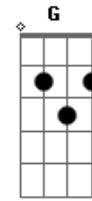

Sá e Guarabyra - Mestre Jonas

tom:

Intro: C Bb F Ab Bb

C Am F Bb F
 Dentro da baleia mora mestre Jonas
 C E7 Am F Bb F
 Desde que completou a maioridade
 C Am F Bb F
 A baleia é sua casa, sua cidade
 Am Bb
 Dentro dela guarda suas gravatas
 F C
 Seus ternos de linho

[Refrão]

F Gb
 E ele diz que se chama Jonas
 C E7
 E ele diz que é um santo homem
 Am Bb
 E ele diz que mora dentro da baleia
 F
 Por vontade própria
 F Gb
 E ele diz que está comprometido
 C E7
 E ele diz que assinou papel
 Am Bb
 Que vai mantê-lo preso da baleia
 Am
 Até o fim da vida
 D7
 Até o fim da vida

© ukulele-chords.com

© ukulele-chords.com

© ukulele-chords.com

© ukulele-chords.com

(G A Bb B C)

C Am F Bb F
 Dentro da baleia a vida é tão mais fácil
 C E7 Am F Bb F
 Nada incomoda o silêncio e a paz de Jonas
 C Am F Bb F
 Quando o tempo é mal, a tempestade fica de fora
 Am Bb F C
 A baleia é mais segura que um grande navio
 F Gb
 E ele diz que se chama Jonas
 C E7
 E ele diz que é um santo homem
 Am Bb
 E ele diz que mora dentro da baleia
 F
 Por vontade própria
 F Gb
 E ele diz que está comprometido
 C E7
 E ele diz que assinou papel
 Am Bb
 Que vai mantê-lo dentro da baleia
 Am
 Até o fim da vida
 D7
 Até o fim da vida
 Até subir pro céu