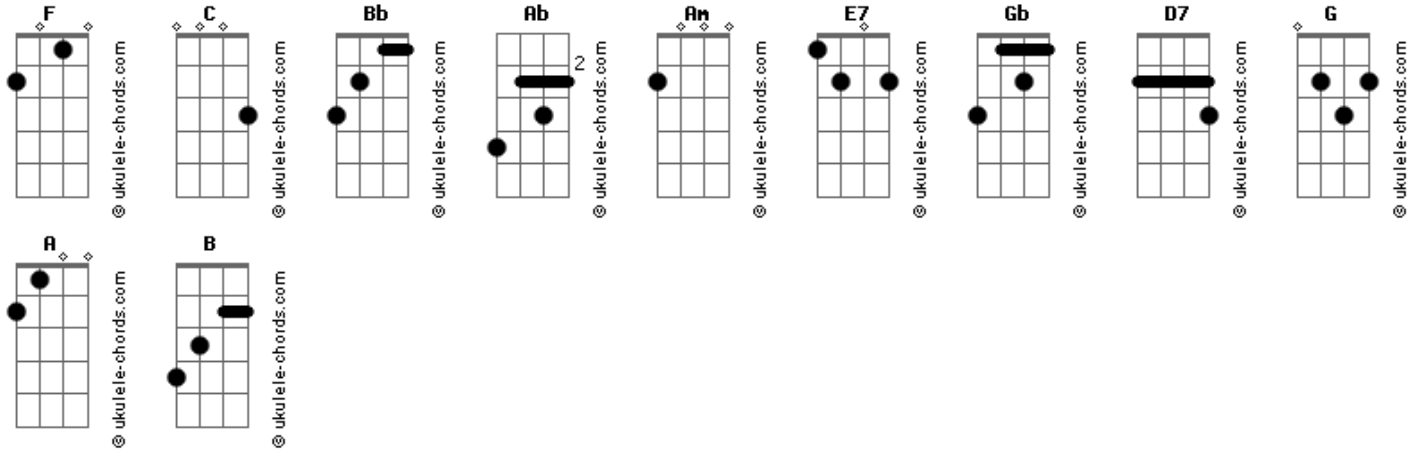

# Sá e Guarabyra - Mestre Jonas

tom:

Intro: C Bb F Ab Bb

C Am F Bb F  
 Dentro da baleia mora mestre Jonas  
 C E7 Am F Bb F  
 Desde que completou a maioridade  
 C Am F Bb F  
 A baleia é sua casa, sua cidade  
 Am Bb  
 Dentro dela guarda suas gravatas  
 F C  
 Seus ternos de linho

[Refrão]

F Gb  
 E ele diz que se chama Jonas  
 C E7  
 E ele diz que é um santo homem  
 Am Bb  
 E ele diz que mora dentro da baleia  
 F  
 Por vontade própria  
 F Gb  
 E ele diz que está comprometido  
 C E7  
 E ele diz que assinou papel  
 Am Bb  
 Que vai mantê-lo preso da baleia  
 Am  
 Até o fim da vida  
 D7  
 Até o fim da vida

## Acordes

( G A Bb B C )

C Am F Bb F  
 Dentro da baleia a vida é tão mais fácil  
 C E7 Am F Bb F  
 Nada incomoda o silêncio e a paz de Jonas  
 C Am F Bb F  
 Quando o tempo é mal, a tempestade fica de fora  
 Am Bb F C  
 A baleia é mais segura que um grande navio  
 F Gb  
 E ele diz que se chama Jonas  
 C E7  
 E ele diz que é um santo homem  
 Am Bb  
 E ele diz que mora dentro da baleia  
 F  
 Por vontade própria  
 F Gb  
 E ele diz que está comprometido  
 C E7  
 E ele diz que assinou papel  
 Am Bb  
 Que vai mantê-lo dentro da baleia  
 Am  
 Até o fim da vida  
 D7  
 Até o fim da vida  
 Até subir pro céu  
 [Final] G A Bb B C  
 C Bb F Ab Bb