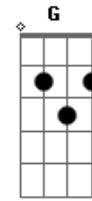

Sá e Guarabyra - Mestre Jonas

tom:

Intro: C Bb F Ab Bb

C Am F Bb F
 Dentro da baleia mora mestre Jonas
 C E7 Am F Bb F
 Desde que completou a maioridade
 C Am F Bb F
 A baleia é sua casa, sua cidade
 Am Bb
 Dentro dela guarda suas gravatas
 F C
 Seus ternos de linho

[Refrão]

F Gb
 E ele diz que se chama Jonas
 C E7
 E ele diz que é um santo homem
 Am Bb
 E ele diz que mora dentro da baleia
 F
 Por vontade própria
 F Gb
 E ele diz que está comprometido
 C E7
 E ele diz que assinou papel
 Am Bb
 Que vai mantê-lo preso da baleia
 Am
 Até o fim da vida
 D7
 Até o fim da vida

© ukulele-chords.com

© ukulele-chords.com

© ukulele-chords.com

© ukulele-chords.com

(G A Bb B C)

C Am F Bb F
 Dentro da baleia a vida é tão mais fácil
 C E7 Am F Bb F
 Nada incomoda o silêncio e a paz de Jonas
 C Am F Bb F
 Quando o tempo é mal, a tempestade fica de fora
 Am Bb F C
 A baleia é mais segura que um grande navio
 F Gb
 E ele diz que se chama Jonas
 C E7
 E ele diz que é um santo homem
 Am Bb
 E ele diz que mora dentro da baleia
 F
 Por vontade própria
 F Gb
 E ele diz que está comprometido
 C E7
 E ele diz que assinou papel
 Am Bb
 Que vai mantê-lo dentro da baleia
 Am
 Até o fim da vida
 D7
 Até o fim da vida
 Até subir pro céu
 [Final] G A Bb B C
 C Bb F Ab Bb