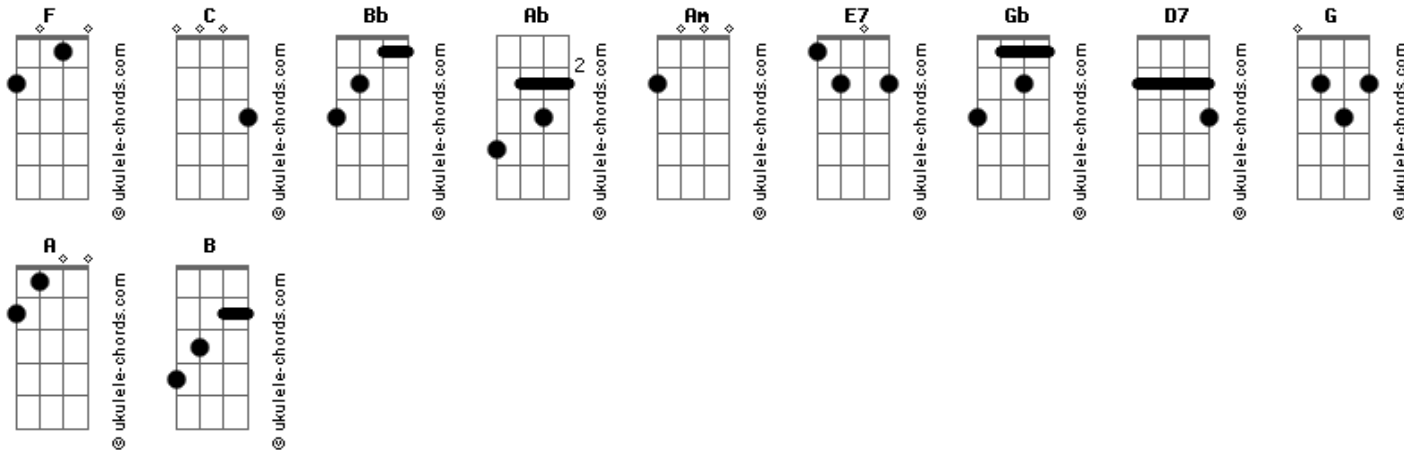

Sá e Guarabyra - Mestre Jonas

tom:

Intro: C Bb F Ab Bb

C Am F Bb F
Dentro da baleia mora mestre Jonas
C E7 Am F Bb F
Desde que completou a maioridade
C Am F Bb F
A baleia é sua casa, sua cidade
Am Bb
Dentro dela guarda suas gravatas
F C
Seus ternos de linho

[Refrão]

F Gb
E ele diz que se chama Jonas
C E7
E ele diz que é um santo homem
Am Bb
E ele diz que mora dentro da baleia
F
Por vontade própria
F Gb
E ele diz que está comprometido
C E7
E ele diz que assinou papel
Am Bb
Que vai mantê-lo preso da baleia
Am
Até o fim da vida
D7
Até o fim da vida

Acordes

(G A Bb B C)

C Am F Bb F
Dentro da baleia a vida é tão mais fácil
C E7 Am F Bb F
Nada incomoda o silêncio e a paz de Jonas
C Am F Bb F
Quando o tempo é mal, a tempestade fica de fora
Am Bb F C
A baleia é mais segura que um grande navio
F Gb
E ele diz que se chama Jonas
C E7
E ele diz que é um santo homem
Am Bb
E ele diz que mora dentro da baleia
F
Por vontade própria
F Gb
E ele diz que está comprometido
C E7
E ele diz que assinou papel
Am Bb
Que vai mantê-lo dentro da baleia
Am
Até o fim da vida
D7
Até o fim da vida
Até subir pro céu
[Final] G A Bb B C
C Bb F Ab Bb