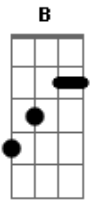

Sá e Guarabyra - Mestre Jonas

tom:

Intro: C Bb F Ab Bb

C Am F Bb F
 Dentro da baleia mora mestre Jonas
 C E7 Am F Bb F
 Desde que completou a maioridade
 C Am F Bb F
 A baleia é sua casa, sua cidade
 Am Bb
 Dentro dela guarda suas gravatas
 F C
 Seus ternos de linho

[Refrão]

F Gb
 E ele diz que se chama Jonas
 C E7
 E ele diz que é um santo homem
 Am Bb
 E ele diz que mora dentro da baleia
 F
 Por vontade própria
 F Gb
 E ele diz que está comprometido
 C E7
 E ele diz que assinou papel
 Am Bb
 Que vai mantê-lo preso da baleia
 Am
 Até o fim da vida
 D7
 Até o fim da vida

© ukulele-chords.com

© ukulele-chords.com

© ukulele-chords.com

© ukulele-chords.com

(G A Bb B C)

C Am F Bb F
 Dentro da baleia a vida é tão mais fácil
 C E7 Am F Bb F
 Nada incomoda o silêncio e a paz de Jonas
 C Am F Bb F
 Quando o tempo é mal, a tempestade fica de fora
 Am Bb F C
 A baleia é mais segura que um grande navio
 F Gb
 E ele diz que se chama Jonas
 C E7
 E ele diz que é um santo homem
 Am Bb
 E ele diz que mora dentro da baleia
 F
 Por vontade própria
 F Gb
 E ele diz que está comprometido
 C E7
 E ele diz que assinou papel
 Am Bb
 Que vai mantê-lo dentro da baleia
 Am
 Até o fim da vida
 D7
 Até o fim da vida
 Até subir pro céu
 [Final] G A Bb B C
 C Bb F Ab Bb