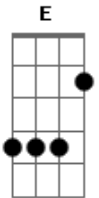

© ukulele-chords.com