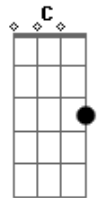

© ukulele-chords.com