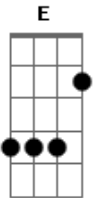

© ukulele-chords.com