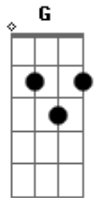

© ukulele-chords.com