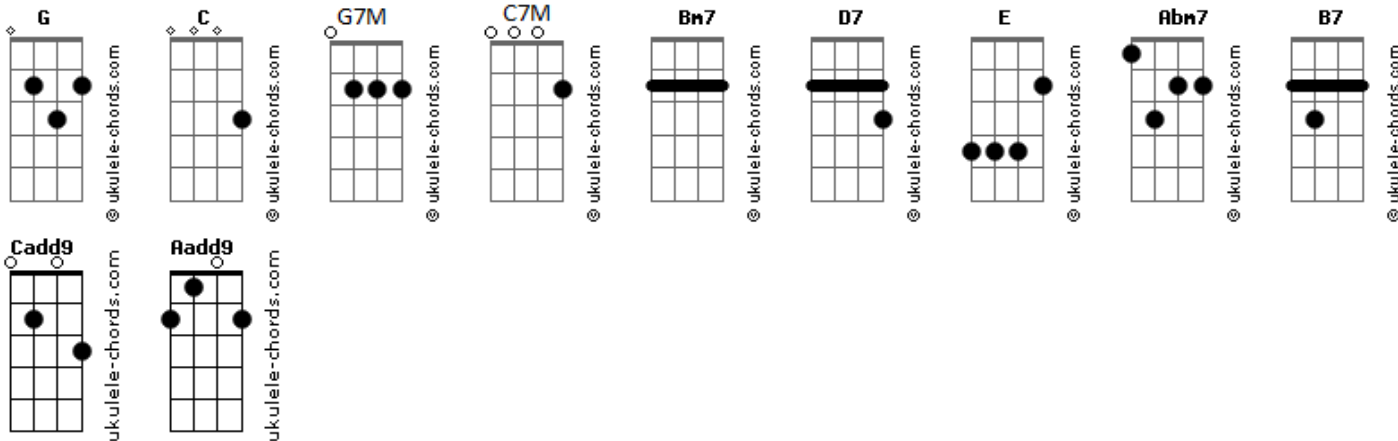

Sá e Guarabyra - Dona

tom:

Intro: G Bm7 Cadd9 D7
 G Bm7 Cadd9 D7
 G Bm7 Cadd9 D7
 G Bm7 Cadd9 D7

Dona G Bm7 Cadd9 D7 G Bm7 Cadd9 D7
 desses traiçoeiros
 G Bm7 Cadd9 D7 G Bm7 Cadd9 D7
 Sonhos sempre verdadeiros
 G Bm7 Cadd9 D7 G Bm7 Cadd9 D7
 Dona desses animais
 G Bm7 Cadd9 D7 G Bm7 Cadd9 D7
 Dona dos teus ideais
 G G7M G G7M G
 Pelas ruas onde andas, onde mandas todos nós
 G7M G G7M C
 Somos sempre mensageiros esperando a tua voz
 C7M C C7M C
 Teus desejos, uma ordem, nada é nunca, nunca é não
 C7M C C7M G
 Por que tens dessa certeza dentro do teu coração
 G7M G G7M G
 Tam, tam, tam, batem na porta, não precisa ver quem é
 G7M G G7M C
 Pra sentir a impaciência do teu pulso de mulher
 C7M C C7M C
 Um olhar me atira à cama, um beijo me faz amar
 C7M C C7M G
 Não levanto, não me escondo porque sei que és minha dona
 (Bm7 Cadd9 D7)

G Bm7 Cadd9 D7 G Bm7 Cadd9 D7

Acordes

Dona desses traiçoeiros
 G Bm7 Cadd9 D7 G Bm7 Cadd9 D7
 Sonhos sempre verdadeiros
 G Bm7 Cadd9 D7 G Bm7 Cadd9 D7
 Dona desses animais
 G Bm7 Cadd9 D7 G Bm7 Cadd9 D7
 Dona dos teus ideais
 G G7M G G7M G
 Não há pedra em teu caminho, não há ondas no teu mar
 G7M G G7M C
 Não há vento ou tempestade que te impeçam de voar
 C7M C C7M C
 Entre a cobra e o passarinho, entre a pomba e o gavião
 C7M C C7M G
 Ou teu ódio ou teu carinho nos carregam pela mão
 G7M G G7M G
 É a moça da cantiga, a mulher da criação
 G7M G G7M C
 Umas vezes nossa amiga, outras nossa perdição
 C7M C C7M C
 O poder que nos levanta, a força que nos faz cair
 C7M C C7M G
 Qual de nós ainda não sabe que isso tudo te faz dona