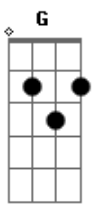

Sá e Guarabyra - Coisa À Toa

tom:

Am

Não lembro bem se foi recado ou um aviso

Am F E

Não lembro onde que escutei alguém falar

Am F C G

Mas não se dê nenhum trabalho a me ajudar nessa lembrança

Túnel de trem, roda de carro, asa de avião

C D7 G E Am

É coisa à toa, eu não vou te dizer, eu não

Am F C E

É coisa à toa, eu não vou te dizer, não

(Am F C E)

Am F C E

É coisa à toa, eu não vou te dizer, não

Am F C E

É coisa à toa, eu não vou te dizer, não

Acordes

© ukulele-chords.com

© ukulele-chords.com

© ukulele-chords.com

© ukulele-chords.com

© ukulele-chords.com