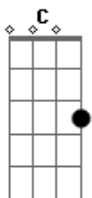

© ukulele-chords.com