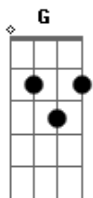

Sá e Guarabyra - Cheiro Mineiro de Flor

Tom: G
Intro: G Bm Am7 D7

G Bm Am7 D7
Quero te ver chegando no meio das serras de manhã
G Bm C D7
Entre o brilho das matas e a calma do terra ver
Am7 D7 Am7 G
Em flor, nosso lar, em flor, nosso amor
Bm Am7 D7
Esperando na porta da casa que o tempo não venceu
G Bm C D7
Como se fosse tudo num mundo só teu e meu
Am7 D7 Am7 G
Sentir, sem parar, arder esse amor
C
G
Difícil é viver longe desse teu cheiro mineiro de flor
C
G
Difícil é viver longe desse teu cheiro mineiro de flor

C
Difícil é viver longe desse teu cheiro mineiro G
Bm Am7 D7 G Bm Am7 D7
Longe desse teu cheiro mineiro de flor ô
ô..... ô
G Bm Am7 D7
Acredito naquilo que corre no sangue de nós dois
G Bm Am7 D7
Tenho fé no que ainda precisa chegar depois
Am7 D7 Am7 G
O dom e o lugar, de dar nosso amor
G Bm Am7 D7
Como gota crescendo sem chuva no meio do verão
G Bm C D7
Ter guardado esperança no fundo do coração
Am7 D7 Am7 G
O som que será, canção e calor
G Bm G
Acredito naquilo..... nosso amor

Acordes

© ukulele-chords.com