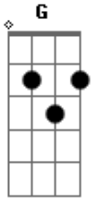

S U R V I V E - Tema de Abertura Stranger Things

Tom: G

Última corda afinada em D

Acordes

© ukulele-chords.com

© ukulele-chords.com