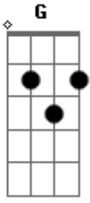

S U R V I V E - Tema de Abertura Stranger Things

Tom: G

Última corda afinada em D

Acordes

© ukulele-chords.com

© ukulele-chords.com