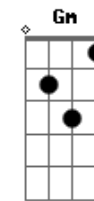

© ukulele-chords.com