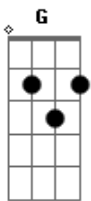

S. Pedro - Passarinhos

tom:

Intro: F Am Bb G

F
Pus-me a pé fui comprar o pão
Am
Fiz café e aspirei o chão
Bb F
Mas não foi sempre assim
F
Se calhar é uma fase que me
Am
Está a fazer cantar coisas para te
Bb F C
Rires assim de mim

Dm Am Bb F C
Dava tudo p'ra que amanhã fosse igual
Dm Am Bb
Estava escuro mas vejo-te e ouço
Passarinhos a cantar

F Am Dm
Oh oh oh oh oh oh oh oh
Bb F
Podia ser sempre assim
F Am Dm
Oh oh oh oh oh oh oh oh
Bb F
Podia ser sempre assim

(F Am Dm Bb)
(F Am Dm Bb)

F
Hoje é apenas um dia bom
Am
E o mais certo é voltar ao tom
Bb F
Da vida assim-assim
F
Mas enquanto aqui estamos não me
Am
Lembres até que horas é que
Bb F C
Te tenho só p'ra mim

Dm Am Bb F C

Dava tudo p'ra que amanhã fosse igual
Dm Am Bb
Estava escuro mas vejo-te e ouço

Passarinhos a cantar

F Am Dm
Oh oh oh oh oh oh oh oh
Bb F
Podia ser sempre assim
F Am Dm
Oh oh oh oh oh oh oh oh
Bb F
Podia ser sempre assim
F Am Dm
Oh oh oh oh oh oh oh oh
Bb F
Podia ser sempre assim
F Am Dm
Oh oh oh oh oh oh oh oh
Bb Am
Podia ser sempre assim

Am Gm
Sem tempo para pensar
Gm Am
Em tudo o que está p'ra vir
Am Bb
Se ao teu lado é o melhor lugar
C F
Então hoje eu só fico aqui

(F)

F Am Dm
Oh oh oh oh oh oh oh oh
Bb F
Podia ser sempre assim
F Am Dm
Oh oh oh oh oh oh oh oh
Bb F
Podia ser sempre assim
F Am Dm
Oh oh oh oh oh oh oh oh
Bb F
Podia ser sempre assim
F Am Dm
Oh oh oh oh oh oh oh oh
Bb
Podia ser sempre assim

Acordes

© ukulele-chords.com