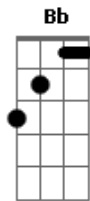

© ukulele-chords.com