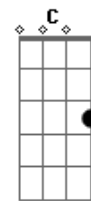

© ukulele-chords.com