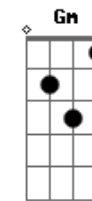

© ukulele-chords.com