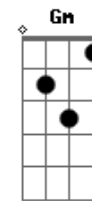

© ukulele-chords.com