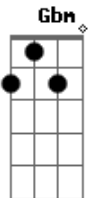

© ukulele-chords.com