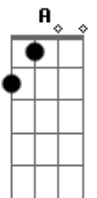

© ukulele-chords.com