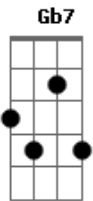

© ukulele-chords.com