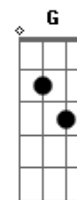

© ukulele-chords.com