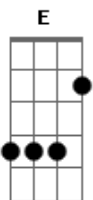

S. Missa Das Crianças - Paróquia Santuário N. Sr. Aparecida - Glória

tom:

Intro: A2 E Gbm7 Dbm7 G Bm7 E E

A2 E Gbm7 Dbm7 D2
Glória a De_ us nas alturas_, e paz na terra

Bm7 G E
Aos ho_mens por Ele ama_dos

Gb4 Gb
Pa_ i

B2 Gb
A mé_ m

Abm7 Ebm7

A mé_ m

E7M Ebm7 Dbm7 B7M E Gb11

B7M(6/9)

A
mém

Acordes