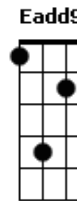

© ukulele-chords.com