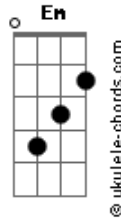

S.ckaique - Caminho da Fé

tom:

Intro: G C Am Em
G C D D

[Primeira Parte]

G C Am Em
Nas estradas desta vida eu sigo em busca
G C D D
Do amor divino que minha alma conduz
G C Am Em
O caminho da fé é minha direção
G C D D
Em teus braços seguros, encontro a salvação

[Refrão]

G C D G
Cristo, guia-me em cada passo
G C D G
Cristo, enche-me com teu abraço
G C D G
Cristo, és a luz no meu caminho
G C D D
Cristo, minha força, meu destino

[Segunda Parte]

G C Am Em
Nos momentos de dor, encontro a esperança
G C D D
No teu amor profundo, sinto a bonança
G C Am Em
Com fé inabalável, eu sigo adiante
G C D D
Tu és minha rocha firme, nunca hesitante

[Refrão]

G C D G
Cristo, guia-me em cada passo
G C D G

Acordes

Cristo, enche-me com teu abraço
G C D G
Cristo, és a luz no meu caminho
G C D D
Cristo, minha força, meu destino

[Ponte]

Em C
Em teus braços me entrego
G D
No teu amor eu me abrigo
Em C
Nada pode me separar
G D
Do teu amor que é eterno

[Terceira Parte]

G C Am Em
No altar da minha vida eu me rendo
G C D D
Ao teu amor imenso, eu me entrego
G C Am Em
A cada novo dia, renova minha fé
G C D D
Caminho contigo, até o meu amanhecer

[Refrão]

G C D G
Cristo, guia-me em cada passo
G C D G
Cristo, enche-me com teu abraço
G C D G
Cristo, és a luz no meu caminho
G C D D
Cristo, minha força, meu destino