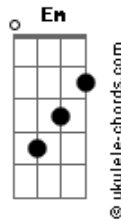

# S.ckaique - Caminho da Fé

tom:

Intro: G C Am Em  
G C D D

[Primeira Parte]

G C Am Em  
Nas estradas desta vida eu sigo em busca  
G C D D  
Do amor divino que minha alma conduz  
G C Am Em  
O caminho da fé é minha direção  
G C D D  
Em teus braços seguros, encontro a salvação

[Refrão]

G C D G  
Cristo, guia-me em cada passo  
G C D G  
Cristo, enche-me com teu abraço  
G C D G  
Cristo, és a luz no meu caminho  
G C D D  
Cristo, minha força, meu destino

[Segunda Parte]

G C Am Em  
Nos momentos de dor, encontro a esperança  
G C D D  
No teu amor profundo, sinto a bonança  
G C Am Em  
Com fé inabalável, eu sigo adiante  
G C D D  
Tu és minha rocha firme, nunca hesitante

## Acordes

Cristo, enche-me com teu abraço  
G C D G  
Cristo, és a luz no meu caminho  
G C D D  
Cristo, minha força, meu destino

[Ponte]

Em C  
Em teus braços me entrego  
G D  
No teu amor eu me abrigo  
Em C  
Nada pode me separar  
G D  
Do teu amor que é eterno