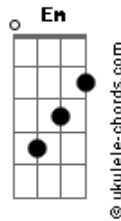

S.ckaique - Caminho da Fé

tom:

Intro: G C Am Em
G C D D

[Primeira Parte]

G C Am Em
Nas estradas desta vida eu sigo em busca
G C D D
Do amor divino que minha alma conduz
G C Am Em
O caminho da fé é minha direção
G C D D
Em teus braços seguros, encontro a salvação

[Refrão]

G C D G
Cristo, guia-me em cada passo
G C D G
Cristo, enche-me com teu abraço
G C D G
Cristo, és a luz no meu caminho
G C D D
Cristo, minha força, meu destino

[Segunda Parte]

G C Am Em
Nos momentos de dor, encontro a esperança
G C D D
No teu amor profundo, sinto a bonança
G C Am Em
Com fé inabalável, eu sigo adiante
G C D D
Tu és minha rocha firme, nunca hesitante

[Refrão]

G C D G
Cristo, guia-me em cada passo
G C D G

Acordes

Cristo, enche-me com teu abraço
G C D G
Cristo, és a luz no meu caminho
G C D D
Cristo, minha força, meu destino

[Ponte]

Em C
Em teus braços me entrego
G D
No teu amor eu me abrigo
Em C
Nada pode me separar
G D
Do teu amor que é eterno

[Terceira Parte]

G C Am Em
No altar da minha vida eu me rendo
G C D D
Ao teu amor imenso, eu me entrego
G C Am Em
A cada novo dia, renova minha fé
G C D D
Caminho contigo, até o meu amanhecer

[Refrão]

G C D G
Cristo, guia-me em cada passo
G C D G
Cristo, enche-me com teu abraço
G C D G
Cristo, és a luz no meu caminho
G C D D
Cristo, minha força, meu destino