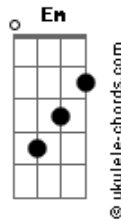

# S.ckaique - Caminho da Fé

tom:

Intro: G C Am Em  
G C D D

[Primeira Parte]

G C Am Em  
Nas estradas desta vida eu sigo em busca  
G C D D  
Do amor divino que minha alma conduz  
G C Am Em  
O caminho da fé é minha direção  
G C D D  
Em seus braços seguros, encontro a salvação

[Refrão]

G C D G  
Cristo, guia-me em cada passo  
G C D G  
Cristo, enche-me com teu abraço  
G C D G  
Cristo, és a luz no meu caminho  
G C D D  
Cristo, minha força, meu destino

[Segunda Parte]

G C Am Em  
Nos momentos de dor, encontro a esperança  
G C D D  
No teu amor profundo, sinto a bonança  
G C Am Em  
Com fé inabalável, eu sigo adiante  
G C D D  
Tu és minha rocha firme, nunca hesitante

## Acordes

Cristo, enche-me com teu abraço  
G C D G  
Cristo, és a luz no meu caminho  
G C D D  
Cristo, minha força, meu destino

[Ponte]

Em C  
Em teus braços me entrego  
G D  
No teu amor eu me abrigo  
Em C  
Nada pode me separar  
G D  
Do teu amor que é eterno