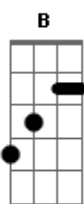

© ukulele-chords.com