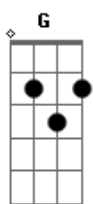

Ryudo Uzaki - Long Long Ago, 20th Century

tom:
G

Dbm B A Ab
Midori nasu daichi shiki ori ori no hana
Dbm B A Ab Dbm
Shiroi sunahama to karen na sakuragai
Abm A Gbm E E
Mada hito no mune ni nukumori ga atte
Abm A Ab Dbm B
Mada umi no iro ga kobaruto no jidai
A B Dbm B
Furuki yoki toki
A B Dbm
Long Long ago 20th Century

Dbm B A Ab
Shizen no megumi ga hito to machi wo tsunagi
Dbm B A Ab Dbm
Shigeru gairoju to sobieru matenrou
Abm A Gbm E E
Mada otoko tachi ga jiyuu ni akogare
Abm A Ab Dbm B
Mada onna tachi wa yasashisa no jidai
A B Dbm B
Natsukashii toki
A B Dbm B
Long Long ago 20th Century
Dbm B A Ab
Midori nasu daichi shiki ori ori no hana
Dbm B A Ab Dbm
Shiroi sunahama to karen na sakuragai

Acordes