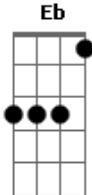

Ryan Milo - Como Duele (Versión Acústico)

tom:
E (forma dos acordes no tom de Eb)
Capostraste na 1ª casa
Intro: D A Bm D G E A A

D
El tener que aceptar
A
Que no te puedo amar
Bm Bm7
Duele
G
No poderte tener
Em
En mis brazos otra vez
Gb
No poderte besar
Bm
Cada día al despertar
G
Aceptar que no soy
E
El dueño de tu amor
A
Duele

D
No poder disfrutar
A
Tu ternura sin par
Bm7
Duele
G
El tener que aguantar
Em
Estas ganas de amar
Gb7
No poderte decir
Bm Bm7
Que te quedas aquí
G
El tener que aceptar
E
Que ha llegado el final
A A
Duele

A D
Como duele
Bm7
Perder a quién se quiere
G
Y sientes que te mueres
E
Y no hay quién

Acordes

© ukulele-chords.com

© ukulele-chords.com

© ukulele-chords.com

© ukulele-chords.com

© ukulele-chords.com

© ukulele-chords.com