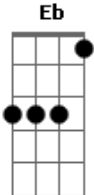

Ryan Milo - Como Duele (Versión Acústico)

tom:
E (forma dos acordes no tom de Eb)
Capostraste na 1ª casa
Intro: D A Bm D G E A A

D
El tener que aceptar
A
Que no te puedo amar
Bm Bm7
Duele
G
No poderte tener
Em
En mis brazos otra vez
Gb
No poderte besar
Bm
Cada día al despertar
G
Aceptar que no soy
E
El dueño de tu amor
A
Duele

D
No poder disfrutar
A
Tu ternura sin par
Bm7
Duele
G
El tener que aguantar
Em
Estas ganas de amar
Gb7
No poderte decir
Bm Bm7
Que te quedas aquí
G
El tener que aceptar
E
Que ha llegado el final
A A
Duele

A D
Como duele
Bm7
Perder a quién se quiere
G
Y sientes que te mueres
E
Y no hay quién

Acordes

© ukulele-chords.com

© ukulele-chords.com

© ukulele-chords.com

© ukulele-chords.com

© ukulele-chords.com

© ukulele-chords.com