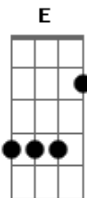

© ukulele-chords.com