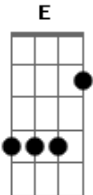

Ryan Milo - Como Duele (Versión Acústico)

tom:

E (forma dos acordes no tom de Eb)

Capostrate na 1ª casa

Intro: D A Bm D G E A A

D
El tener que aceptar
A
Que no te puedo amar
Bm Bm7
Duele
G
No poderte tener
Em
En mis brazos otra vez
Gb
No poderte besar
Bm
Cada día al despertar
G
Aceptar que no soy
E
El dueño de tu amor
A
Duele

D
No poder disfrutar
A
Tu ternura sin par
Bm7
Duele
G
El tener que aguantar
Em
Estas ganas de amar
Gb7
No poderte decir
Bm Bm7
Que te quedas aquí
G
El tener que aceptar
E
Que ha llegado el final
A A
Duele

A D
Como duele
Bm7
Perder a quién se quiere
G
Y sientes que te mueres
E
Y no hay quién

Acordes

© ukulele-chords.com

© ukulele-chords.com

© ukulele-chords.com

© ukulele-chords.com

© ukulele-chords.com

© ukulele-chords.com

© ukulele-chords.com

© ukulele-chords.com

© ukulele-chords.com

© ukulele-chords.com

A
Te pueda consolar
D
Como duele
Bm7
Saber que no te quiere
G A A
Y es duro convencerte y aceptar
Em Bm G
Que un gran amorrr
A G D
Llegó al final