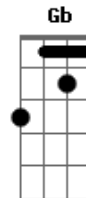

© ukulele-chords.com