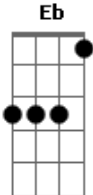

Ryan Milo - Como Duele (Versión Acústico)

tom:

E (forma dos acordes no tom de Eb)

Capostrate na 1ª casa

Intro: D A Bm D G E A A

D
El tener que aceptar
A
Que no te puedo amar
Bm Bm7
Duele
G
No poderte tener
Em
En mis brazos otra vez
Gb
No poderte besar
Bm
Cada día al despertar
G
Aceptar que no soy
E
El dueño de tu amor
A
Duele

D
No poder disfrutar
A
Tu ternura sin par
Bm7
Duele
G
El tener que aguantar
Em
Estas ganas de amar
Gb7
No poderte decir
Bm Bm7
Que te quedas aquí
G
El tener que aceptar
E
Que ha llegado el final
A A
Duele

A D
Como duele
Bm7
Perder a quién se quiere
G
Y sientes que te mueres
E
Y no hay quién

Acordes

© ukulele-chords.com

© ukulele-chords.com

© ukulele-chords.com

© ukulele-chords.com

© ukulele-chords.com

© ukulele-chords.com