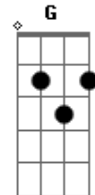

© ukulele-chords.com