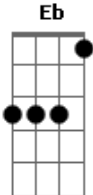

Ryan Milo - Como Duele (Versión Acústico)

tom:
E (forma dos acordes no tom de Eb)
Capostraste na 1ª casa
Intro: D A Bm D G E A A

D
El tener que aceptar
A
Que no te puedo amar
Bm Bm7
Duele
G
No poderte tener
Em
En mis brazos otra vez
Gb
No poderte besar
Bm
Cada día al despertar
G
Aceptar que no soy
E
El dueño de tu amor
A
Duele

D
No poder disfrutar
A
Tu ternura sin par
Bm7
Duele
G
El tener que aguantar
Em
Estas ganas de amar
Gb7
No poderte decir
Bm Bm7
Que te quedes aquí
G
El tener que aceptar
E
Que ha llegado el final
A A
Duele

A D
Como duele
Bm7
Perder a quién se quiere
G
Y sientes que te mueres
E
Y no hay quién

Acordes

© ukulele-chords.com

© ukulele-chords.com

© ukulele-chords.com

© ukulele-chords.com

© ukulele-chords.com

© ukulele-chords.com