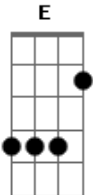

Ryan Milo - Como Duele (Versión Acústico)

tom:
E (forma dos acordes no tom de Eb)
Capostraste na 1ª casa
Intro: D A Bm D G E A A

D
El tener que aceptar
A
Que no te puedo amar
Bm Bm7
Duele
G
No poderte tener
Em
En mis brazos otra vez
Gb
No poderte besar
Bm
Cada día al despertar
G
Aceptar que no soy
E
El dueño de tu amor
A
Duele

D
No poder disfrutar
A
Tu ternura sin par
Bm7
Duele
G
El tener que aguantar
Em
Estas ganas de amar
Gb7
No poderte decir
Bm Bm7
Que te quedas aquí
G
El tener que aceptar
E
Que ha llegado el final
A A
Duele

A D
Como duele
Bm7
Perder a quién se quiere
G
Y sientes que te mueres
E
Y no hay quién

Acordes

© ukulele-chords.com

© ukulele-chords.com

© ukulele-chords.com

© ukulele-chords.com

© ukulele-chords.com

© ukulele-chords.com

© ukulele-chords.com

© ukulele-chords.com

© ukulele-chords.com

© ukulele-chords.com

A
Te pueda consolar
D
Como duele
Bm7
Saber que no te quiere
G A A
Y es duro convencerte y aceptar
Em Bm G
Que un gran amorrr
A G D
Llegó al final
D
Ser mi amiga después
A
Que fuiste mi mujer
Bm7
Duele
G
Verte con otro amor
Em
Aguantar mi dolor
Gb7
Tenerme que callar
Bm
Cuando te quiero hablar
G
Aceptar con valor
E
Que lo nuestro acabó
A
Duele
A D
Como duele
A Bm7
Perder a quién se quiere
G
Y sientes que te mueres
E
Y no hay quién
A
Te pueda consolar
D
Como duele
A Bm7
Saber que no te quiere
G A
Y es duro convencerte y aceptar
Bm G
Que un gran amooooor
G A G
Llegó al final
[Final] D