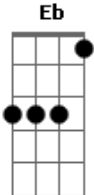

Ryan Milo - Como Duele (Versión Acústico)

tom:
 E (forma dos acordes no tom de Eb)
 Capostraste na 1ª casa
 Intro: D A Bm D G E A A

D
 El tener que aceptar
 A
 Que no te puedo amar
 Bm Bm7
 Duele
 G
 No poderte tener
 Em
 En mis brazos otra vez
 Gb
 No poderte besar
 Bm
 Cada día al despertar
 G
 Aceptar que no soy
 E
 El dueño de tu amor
 A
 Duele

D
 No poder disfrutar
 A
 Tu ternura sin par
 Bm7
 Duele
 G
 El tener que aguantar
 Em
 Estas ganas de amar
 Gb7
 No poderte decir
 Bm Bm7
 Que te quedas aquí
 G
 El tener que aceptar
 E
 Que ha llegado el final
 A A
 Duele

A D
 Como duele
 Bm7
 Perder a quién se quiere
 G
 Y sientes que te mueres
 E
 Y no hay quién

Acordes

© ukulele-chords.com

© ukulele-chords.com

© ukulele-chords.com

© ukulele-chords.com

© ukulele-chords.com