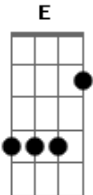

Ryan Milo - Como Duele (Versión Acústico)

tom:

E (forma dos acordes no tom de Eb)

Capostraste na 1ª casa

Intro: D A Bm D G E A A

D
El tener que aceptar
A
Que no te puedo amar
Bm Bm7
Duele
G
No poderte tener
Em
En mis brazos otra vez
Gb
No poderte besar
Bm
Cada día al despertar
G
Aceptar que no soy
E
El dueño de tu amor
A
Duele

D
No poder disfrutar
A
Tu ternura sin par
Bm7
Duele
G
El tener que aguantar
Em
Estas ganas de amar
Gb7
No poderte decir
Bm Bm7
Que te quedas aquí
G
El tener que aceptar
E
Que ha llegado el final
A A
Duele

A D
Como duele
Bm7
Perder a quién se quiere
G
Y sientes que te mueres
E
Y no hay quién

Acordes

© ukulele-chords.com

© ukulele-chords.com

© ukulele-chords.com

© ukulele-chords.com

© ukulele-chords.com

© ukulele-chords.com

© ukulele-chords.com

© ukulele-chords.com

© ukulele-chords.com

© ukulele-chords.com

A
Te pueda consolar
D
Como duele
Bm7
Saber que no te quiere
G A A
Y es duro convencerte y aceptar
Em Bm G
Que un gran amorrr
A G D
Llegó al final
D
Ser mi amiga después
A
Que fuiste mi mujer
Bm7
Duele
G
Verte con otro amor
Em
Aguantar mi dolor
Gb7
Tenerme que callar
Bm
Cuando te quiero hablar
G
Aceptar con valor
E
Que lo nuestro acabó
A
Duele
A D
Como duele
A Bm7
Perder a quién se quiere
G
Y sientes que te mueres
E
Y no hay quién
A
Te pueda consolar
D
Como duele
A Bm7
Saber que no te quiere
G A
Y es duro convencerte y aceptar
Bm G
Que un gran amooooor
G A G
Llegó al final
[Final] D