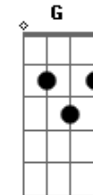

© ukulele-chords.com