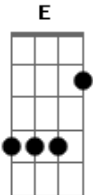

Ryan Milo - Como Duele (Versión Acústico)

tom:
E (forma dos acordes no tom de Eb)
Capostraste na 1ª casa
Intro: D A Bm D G E A A

D
El tener que aceptar
A
Que no te puedo amar
Bm Bm7
Duele
G
No poderte tener
Em
En mis brazos otra vez
Gb
No poderte besar
Bm
Cada día al despertar
G
Aceptar que no soy
E
El dueño de tu amor
A
Duele

D
No poder disfrutar
A
Tu ternura sin par
Bm7
Duele
G
El tener que aguantar
Em
Estas ganas de amar
Gb7
No poderte decir
Bm Bm7
Que te quedes aquí
G
El tener que aceptar
E
Que ha llegado el final
A A
Duele

A D
Como duele
Bm7
Perder a quién se quiere
G
Y sientes que te mueres
E
Y no hay quién

Acordes

© ukulele-chords.com

© ukulele-chords.com

© ukulele-chords.com

© ukulele-chords.com

© ukulele-chords.com

© ukulele-chords.com

© ukulele-chords.com

© ukulele-chords.com

© ukulele-chords.com

© ukulele-chords.com

A
Te pueda consolar
D
Como duele
Bm7
Saber que no te quiere
G A A
Y es duro convencerte y aceptar
Em Bm G
Que un gran amorrr
A G D
Llegó al final
D
Ser mi amiga después
A
Que fuiste mi mujer
Bm7
Duele
G
Verte con otro amor
Em
Aguantar mi dolor
Gb7
Tenerme que callar
Bm
Cuando te quiero hablar
G
Aceptar con valor
E
Que lo nuestro acabó
A
Duele
A D
Como duele
A Bm7
Perder a quién se quiere
G
Y sientes que te mueres
E
Y no hay quién
A
Te pueda consolar
D
Como duele
A Bm7
Saber que no te quiere
G A
Y es duro convencerte y aceptar
Bm G
Que un gran amooooor
G A G
Llegó al final
[Final] D