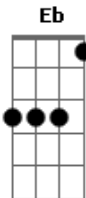

© ukulele-chords.com