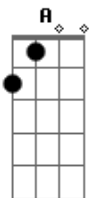

Ryan Milo - Como Duele (Versión Acústico)

tom:

E (forma dos acordes no tom de Eb)

Capostrate na 1ª casa

Intro: D A Bm D G E A A

D
El tener que aceptar
A
Que no te puedo amar
Bm Bm7
Duele
G
No poderte tener
Em
En mis brazos otra vez
Gb
No poderte besar
Bm
Cada día al despertar
G
Aceptar que no soy
E
El dueño de tu amor
A
Duele

D
No poder disfrutar
A
Tu ternura sin par
Bm7
Duele
G
El tener que aguantar
Em
Estas ganas de amar
Gb7
No poderte decir
Bm Bm7
Que te quedas aquí
G
El tener que aceptar
E
Que ha llegado el final
A A
Duele

A D
Como duele
Bm7
Perder a quién se quiere
G
Y sientes que te mueres
E
Y no hay quién

Acordes

© ukulele-chords.com