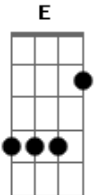

© ukulele-chords.com