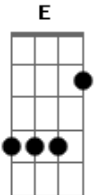

Ryan Milo - Como Duele (Versión Acústico)

tom:
E (forma dos acordes no tom de Eb)
Capostraste na 1ª casa
Intro: D A Bm D G E A A

D
El tener que aceptar
A
Que no te puedo amar
Bm Bm7
Duele
G
No poderte tener
Em
En mis brazos otra vez
Gb
No poderte besar
Bm
Cada día al despertar
G
Aceptar que no soy
E
El dueño de tu amor
A
Duele

D
No poder disfrutar
A
Tu ternura sin par
Bm7
Duele
G
El tener que aguantar
Em
Estas ganas de amar
Gb7
No poderte decir
Bm Bm7
Que te quedas aquí
G
El tener que aceptar
E
Que ha llegado el final
A A
Duele

A D
Como duele
Bm7
Perder a quién se quiere
G
Y sientes que te mueres
E
Y no hay quién

Acordes

© ukulele-chords.com

© ukulele-chords.com

© ukulele-chords.com

© ukulele-chords.com

© ukulele-chords.com

© ukulele-chords.com

© ukulele-chords.com

© ukulele-chords.com

© ukulele-chords.com

© ukulele-chords.com

A
Te pueda consolar
D
Como duele
Bm7
Saber que no te quiere
G A A
Y es duro convencerte y aceptar
Em Bm G
Que un gran amorrr
A G D
Llegó al final
D
Ser mi amiga después
A
Que fuiste mi mujer
Bm7
Duele
G
Verte con otro amor
Em
Aguantar mi dolor
Gb7
Tenerme que callar
Bm
Cuando te quiero hablar
G
Aceptar con valor
E
Que lo nuestro acabó
A
Duele
A D
Como duele
A Bm7
Perder a quién se quiere
G
Y sientes que te mueres
E
Y no hay quién
A
Te pueda consolar
D
Como duele
A Bm7
Saber que no te quiere
G A
Y es duro convencerte y aceptar
Bm G
Que un gran amooooor
G A G
Llegó al final
[Final] D