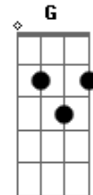

Ryan Milo - Como Duele (Versión Acústico)

tom:

E (forma dos acordes no tom de Eb)

Capostrate na 1ª casa

Intro: D A Bm D G E A A

D
El tener que aceptar
A
Que no te puedo amar
Bm Bm7
Duele
G
No poderte tener
Em
En mis brazos otra vez
Gb
No poderte besar
Bm
Cada día al despertar
G
Aceptar que no soy
E
El dueño de tu amor
A
Duele

D
No poder disfrutar
A
Tu ternura sin par
Bm7
Duele
G
El tener que aguantar
Em
Estas ganas de amar
Gb7
No poderte decir
Bm Bm7
Que te quedas aquí
G
El tener que aceptar
E
Que ha llegado el final
A A
Duele

A D
Como duele
Bm7
Perder a quién se quiere
G
Y sientes que te mueres
E
Y no hay quién

Acordes

© ukulele-chords.com

© ukulele-chords.com

© ukulele-chords.com

© ukulele-chords.com

© ukulele-chords.com

© ukulele-chords.com