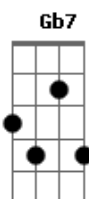

© ukulele-chords.com

A
Te pueda consolar
D
Como duele
Bm7
Saber que no te quiere
G A A
Y es duro convencerte y aceptar
Em Bm G
Que un gran amorrr
A G D
Llegó al final

D
Ser mi amiga después
A
Que fuiste mi mujer
Bm7
Duele
G
Verte con otro amor
Em
Aguantar mi dolor
Gb7
Tenerme que callar
Bm
Cuando te quiero hablar
G
Aceptar con valor
E
Que lo nuestro acabó
A
Duele

A D
Como duele
A Bm7
Perder a quién se quiere
G
Y sientes que te mueres
E
Y no hay quién
A
Te pueda consolar
D
Como duele
A Bm7
Saber que no te quiere
G A
Y es duro convencerte y aceptar
Bm G
Que un gran amooooor
G A G
Llegó al final

[Final] D