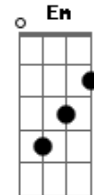

© ukulele-chords.com