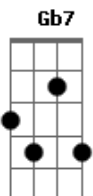

© ukulele-chords.com

A
Te pueda consolar
D
Como duele
Bm7
Saber que no te quiere
G A A
Y es duro convencerte y aceptar
Em Bm G
Que un gran amorrr
A G D
Llegó al final
D
Ser mi amiga después
A
Que fuiste mi mujer
Bm7
Duele
G
Verte con otro amor
Em
Aguantar mi dolor
Gb7
Tenerme que callar
Bm
Cuando te quiero hablar
G
Aceptar con valor
E
Que lo nuestro acabó
A
Duele
A D
Como duele
A Bm7
Perder a quién se quiere
G
Y sientes que te mueres
E
Y no hay quién
A
Te pueda consolar
D
Como duele
A Bm7
Saber que no te quiere
G A
Y es duro convencerte y aceptar
Bm G
Que un gran amooooor
G A G
Llegó al final
[Final] D