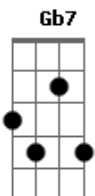

© ukulele-chords.com

A
Te pueda consolar
D
Como duele
Bm7
Saber que no te quiere
G A A
Y es duro convencerte y aceptar
Em Bm G
Que un gran amorrr
A G D
Llegó al final
D
Ser mi amiga después
A
Que fuiste mi mujer
Bm7
Duele
G
Verte con otro amor
Em
Aguantar mi dolor
Gb7
Tenerme que callar
Bm
Cuando te quiero hablar
G
Aceptar con valor
E
Que lo nuestro acabó
A
Duele
A D
Como duele
A Bm7
Perder a quién se quiere
G
Y sientes que te mueres
E
Y no hay quién
A
Te pueda consolar
D
Como duele
A Bm7
Saber que no te quiere
G A
Y es duro convencerte y aceptar
Bm G
Que un gran amooooor
G A G
Llegó al final
[Final] D