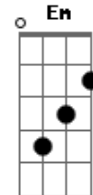

© ukulele-chords.com