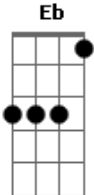

# Ryan Milo - Como Duele (Versión Acústico)

tom:  
E (forma dos acordes no tom de Eb )  
Capostraste na 1ª casa  
Intro: D A Bm D G E A A

D  
El tener que aceptar  
A  
Que no te puedo amar  
Bm Bm7  
Duele  
G  
No poderte tener  
Em  
En mis brazos otra vez  
Gb  
No poderte besar  
Bm  
Cada día al despertar  
G  
Aceptar que no soy  
E  
El dueño de tu amor  
A  
Duele

D  
No poder disfrutar  
A  
Tu ternura sin par  
Bm7  
Duele  
G  
El tener que aguantar  
Em  
Estas ganas de amar  
Gb7  
No poderte decir  
Bm Bm7  
Que te quedes aquí  
G  
El tener que aceptar  
E  
Que ha llegado el final  
A A  
Duele

A D  
Como duele  
Bm7  
Perder a quién se quiere  
G  
Y sientes que te mueres  
E  
Y no hay quién