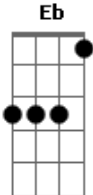

Ryan Milo - Como Duele (Versión Acústico)

tom:

E (forma dos acordes no tom de Eb)

Capostraste na 1ª casa

Intro: D A Bm D G E A A

D
El tener que aceptar
A
Que no te puedo amar
Bm Bm7
Duele
G
No poderte tener
Em
En mis brazos otra vez
Gb
No poderte besar
Bm
Cada día al despertar
G
Aceptar que no soy
E
El dueño de tu amor
A
Duele

D
No poder disfrutar
A
Tu ternura sin par
Bm7
Duele
G
El tener que aguantar
Em
Estas ganas de amar
Gb7
No poderte decir
Bm Bm7
Que te quedas aquí
G
El tener que aceptar
E
Que ha llegado el final
A A
Duele

A D
Como duele
Bm7
Perder a quién se quiere
G
Y sientes que te mueres
E
Y no hay quién

Acordes

© ukulele-chords.com

© ukulele-chords.com

© ukulele-chords.com

© ukulele-chords.com

© ukulele-chords.com

© ukulele-chords.com