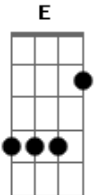

Ryan Milo - Como Duele (Versión Acústico)

tom:
 E (forma dos acordes no tom de Eb)
 Capostraste na 1ª casa
 Intro: D A Bm D G E A A

D
 El tener que aceptar
 A
 Que no te puedo amar
 Bm Bm7
 Duele
 G
 No poderte tener
 Em
 En mis brazos otra vez
 Gb
 No poderte besar
 Bm
 Cada día al despertar
 G
 Aceptar que no soy
 E
 El dueño de tu amor
 A
 Duele

D
 No poder disfrutar
 A
 Tu ternura sin par
 Bm7
 Duele
 G
 El tener que aguantar
 Em
 Estas ganas de amar
 Gb7
 No poderte decir
 Bm Bm7
 Que te quedas aquí
 G
 El tener que aceptar
 E
 Que ha llegado el final
 A A
 Duele

A D
 Como duele
 Bm7
 Perder a quién se quiere
 G
 Y sientes que te mueres
 E
 Y no hay quién

Acordes

© ukulele-chords.com

© ukulele-chords.com

© ukulele-chords.com

© ukulele-chords.com

© ukulele-chords.com

© ukulele-chords.com

© ukulele-chords.com

© ukulele-chords.com

© ukulele-chords.com

© ukulele-chords.com

A
 Te pueda consolar
 D
 Como duele
 Bm7
 Saber que no te quiere
 G A A
 Y es duro convencerte y aceptar
 Em Bm G
 Que un gran amorrr
 A G D
 Llegó al final
 D
 Ser mi amiga después
 A
 Que fuiste mi mujer
 Bm7
 Duele
 G
 Verte con otro amor
 Em
 Aguantar mi dolor
 Gb7
 Tenerme que callar
 Bm
 Cuando te quiero hablar
 G
 Aceptar con valor
 E
 Que lo nuestro acabó
 A
 Duele
 A D
 Como duele
 A Bm7
 Perder a quién se quiere
 G
 Y sientes que te mueres
 E
 Y no hay quién
 A
 Te pueda consolar
 D
 Como duele
 A Bm7
 Saber que no te quiere
 G A
 Y es duro convencerte y aceptar
 Bm G
 Que un gran amooooor
 G A G
 Llegó al final
 [Final] D