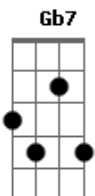

Ryan Milo - Como Duele (Versión Acústico)

tom:
 E (forma dos acordes no tom de Eb)
 Capostraste na 1ª casa
 Intro: D A Bm D G E A A

D
 El tener que aceptar
 A
 Que no te puedo amar
 Bm Bm7
 Duele
 G
 No poderte tener
 Em
 En mis brazos otra vez
 Gb
 No poderte besar
 Bm
 Cada día al despertar
 G
 Aceptar que no soy
 E
 El dueño de tu amor
 A
 Duele

D
 No poder disfrutar
 A
 Tu ternura sin par
 Bm7
 Duele
 G
 El tener que aguantar
 Em
 Estas ganas de amar
 Gb7
 No poderte decir
 Bm Bm7
 Que te quedas aquí
 G
 El tener que aceptar
 E
 Que ha llegado el final
 A A
 Duele

© ukulele-chords.com

© ukulele-chords.com

© ukulele-chords.com

© ukulele-chords.com

© ukulele-chords.com

A
 Te pueda consolar
 D
 Como duele
 Bm7
 Saber que no te quiere
 G A A
 Y es duro convencerte y aceptar
 Em Bm G
 Que un gran amorrr
 A G D
 Llegó al final
 D
 Ser mi amiga después
 A
 Que fuiste mi mujer
 Bm7
 Duele
 G
 Verte con otro amor
 Em
 Aguantar mi dolor
 Gb7
 Tenerme que callar
 Bm
 Cuando te quiero hablar
 G
 Aceptar con valor
 E
 Que lo nuestro acabó
 A
 Duele
 A D
 Como duele
 A Bm7
 Perder a quién se quiere
 G
 Y sientes que te mueres
 E
 Y no hay quién
 A
 Te pueda consolar
 D
 Como duele
 A Bm7
 Saber que no te quiere
 G A
 Y es duro convencerte y aceptar
 Bm G
 Que un gran amooooor
 G A G
 Llegó al final
 [Final] D