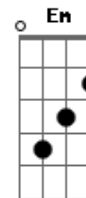

© ukulele-chords.com