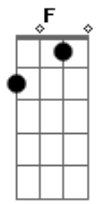

Ryan e Mariana - No Bar do Manoel

Tom: F

Eu pago dobrado pra ver você no balcão
Lembrando o passado da gente
Com nossa foto na mão / Coração carente
Agora é você quem chora secando a garrafa
Na vida tudo passa / Vai esquecer de mim
Bebendo o que eu bebi

Não implora não / Não ajoelha não
No bar do Manoel abri sua comanda
Esse choro vai descer pela garganta
Não implora não / Eu não volto não
Levanta aí do chão e vai beber
Vai afogar as magoas que me fez sofrer
Quem mandou cê me perder

Acordes

© ukulele-chords.com