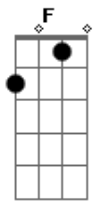

Ryan e Mariana - No Bar do Manoel

Tom: F

Eu pago dobrado pra ver você no balcão
Lembrando o passado da gente
Com nossa foto na mão / Coração carente
Agora é você quem chora secando a garrafa
Na vida tudo passa / Vai esquecer de mim
Bebendo o que eu bebi

Não implora não / Não ajoelha não
No bar do Manoel abri sua comanda
Esse choro vai descer pela garganta
Não implora não / Eu não volto não
Levanta aí do chão e vai beber
Vai afogar as magoas que me fez sofrer
Quem mandou cê me perder

Acordes

© ukulele-chords.com