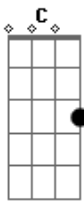

Ryan e Mariana - No Bar do Manoel

Tom: F

Eu pago dobrado pra ver você no balcão
Lembrando o passado da gente
Com nossa foto na mão / Coração carente
Agora é você quem chora secando a garrafa
Na vida tudo passa / Vai esquecer de mim
Bebendo o que eu bebi

Não implora não / Não ajoelha não
No bar do Manoel abri sua comanda
Esse choro vai descer pela garganta
Não implora não / Eu não volto não
Levanta aí do chão e vai beber
Vai afogar as magoas que me fez sofrer
Quem mandou cê me perder

Acordes

© ukulele-chords.com

© ukulele-chords.com

© ukulele-chords.com

© ukulele-chords.com

© ukulele-chords.com