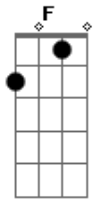

Ryan e Mariana - No Bar do Manoel

Tom: F

Eu pago dobrado pra ver você no balcão
Lembrando o passado da gente
Com nossa foto na mão / Coração carente
Agora é você quem chora secando a garrafa
Na vida tudo passa / Vai esquecer de mim
Bebendo o que eu bebi

Não implora não / Não ajoelha não
No bar do Manoel abri sua comanda
Esse choro vai descer pela garganta
Não implora não / Eu não volto não
Levanta aí do chão e vai beber
Vai afogar as magoas que me fez sofrer
Quem mandou cê me perder

Acordes

© ukulele-chords.com