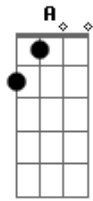

Ruy Maurity - Ubirajara

Tom: A

m

Intro:

Am
Meu senhor aqui me tens, humilde, desertor Am
C
Trago nos meus olhos tristes a canção da mata D
E C
Pois guerreiro já não sou, sangraram o meu coração
F E Am
Entrego o anel de prata pro meu capitão

F E Am
Entrego o anel de prata pro meu capitão
C D
Eu corria pelos campos com a ventania
F G C E
Com a lança alcançava a ave do céu e comia
Am D
Hoje sou um povo sem deus, sem herói e nação
F E Am
Entrego o anel de prata pro meu capitão
F E Am Am
Entrego o anel de prata pro meu capitão

Acordes