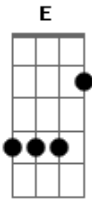

© ukulele-chords.com