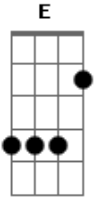

© ukulele-chords.com