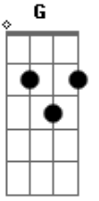

© ukulele-chords.com