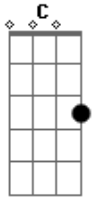

© ukulele-chords.com