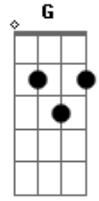

© ukulele-chords.com