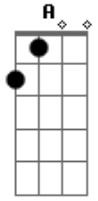

Ruy Maurity - Ubirajara

Tom: A

m
Intro:

Am
Meu senhor aqui me tens, humilde, desertor Am
C
Trago nos meus olhos tristes a canção da mata D
E C
Pois guerreiro já não sou, sangraram o meu coração
F E Am
Entrego o anel de prata pro meu capitão

F E Am
Entrego o anel de prata pro meu capitão
C D
Eu corria pelos campos com a ventania
F G C E
Com a lança alcançava a ave do céu e comia
Am D
Hoje sou um povo sem deus, sem herói e nação
F E Am
Entrego o anel de prata pro meu capitão
F E Am Am
Entrego o anel de prata pro meu capitão

Acordes

© ukulele-chords.com