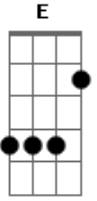

© ukulele-chords.com