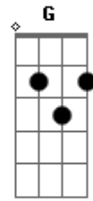

© ukulele-chords.com