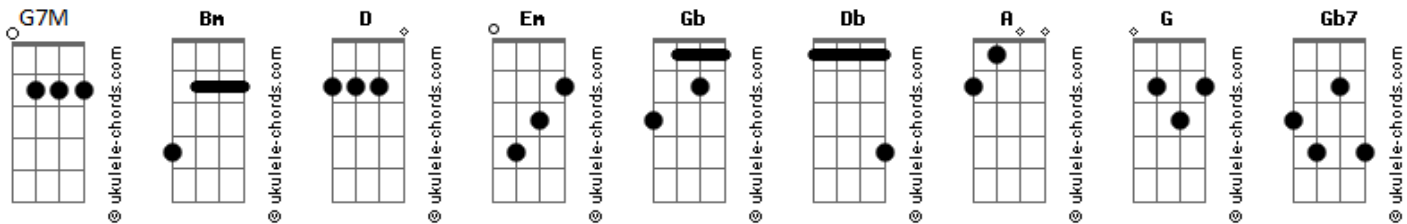

( Bm D G7M Gb )  
 ( Bm D G7M Gb )

Usa-me como uma tocha acesa na escuridão  
 Usa-me fazendo a diferença nessa geração  
 Usa-me como uma tocha acesa na escuridão  
 Usa-me fazendo a diferença nessa geração

Usa-me como a Davi, pra derrubar o gigante que se levantar  
 Quero ser um Samuel, ouvir a tua voz quando o Senhor chamar

Conversar contigo, ser mais que amigo, ter a intimidade de Moisés

Ser amado no céu, igual Daniel, vem sobre nós Senhor!

Usa-me como uma tocha acesa na escuridão  
 Usa-me fazendo a diferença nessa geração  
 Usa-me como uma tocha acesa na escuridão  
 Usa-me fazendo a diferença nessa geração

Usa-me mesmo distante

Que eu diga ao comandante que Deus pode curar

## Acordes

Que o Senhor é fiel, e tem anjos poderosos para nos guardar  
 Ele usa quem quer, pois, é soberano e da minha vida Ele é Senhor

Ergo as minhas mãos, pra te adorar, estou ao teu dispor!

Usa-me como uma tocha acesa na escuridão  
 Usa-me fazendo a diferença nessa geração  
 Usa-me como uma tocha acesa na escuridão  
 Usa-me fazendo a diferença nessa geração