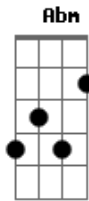

Rutera - Xamano Rubadub

Tom: **A**

INTRO:

ragga - **Dbm Abm A7 Abm Dbm Abm A7 Abm Dbm Abm A7 Abm Dbm Abm D7 Ab7**

groove ? **Dbm Bm7 Gbm Dbm Bm7 D7**

ataque: **Bm7 Dbm D7**

Dbm Bm7 Gbm Dbm Bm7 D7

Mais um dia se iniciava te convidei pra vir

Dbm Bm7 Gbm Dbm Bm7 D7

onde a massa se encontrava pra cantar o amor

Dbm Bm7 Gbm Dbm Bm7 D7

Foi só agente chegar botaram o disco pra rodar

Dbm Bm7 Gbm Dbm Bm7 D7

Pra toda a vizinhança escutar a nossa música chegando pra

Dbm Bm7 Gbm

Hoje não há dor, não há dor.

Dbm Bm D7 Dbm Bm Gbm

Ninguém vai vir nos perturbar, ninguém tem moral pra incomodar

Dbm Bm7 D7 Dbm Bm7 Gbm

Então podemos cantar podemos dançar, podemos cantar podemos

dançar

Dbm Bm7 D7

Porque maluco se é bom deixa rolar

REFRÃO

Final : **Dbm B A B Dbm B A B Dbm A B**

Acordes

© ukulele-chords.com

© ukulele-chords.com