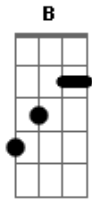

© ukulele-chords.com