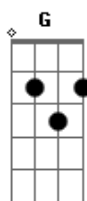

© ukulele-chords.com