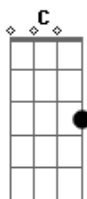

Rutera - Compreender

Tom: C

Intro: C G C G C G Am

C G C G
Eu canto esse reggae pra você, e pra você e pra você
C G Am
Eu canto esse reggae pra você compreender (2x) REFRÃO
G C G Am
Que o amor agora é a solução para todos os problemas da nação
G C G Am G
Nosso guia, nosso mestre, nosso líder, a palavra chave dessa
oração
REFRÃO
G C G Am
Falar mal de outro homem presta não, melhor ficar de boa com o
seu irmão
G C G Am G

Pois Jah-Jah nos fez para vivermos juntos, para o amor nos
ensinar a união
REFRÃO
G C G Am
Então se um dia você olhar para alguém abandonado pelo mundo
material
G C G Am
Ajude seu irmão a se livrar das injustiças dessa vida desigual
Am G
Pois aqui teus atos que te salvarão
Dm Am Dm Am
Por quantos dias mais teremos que sofrer somente porque nos
recusamos a entender
G Am D D7 G7
Ganância por poder é só pra nos dividir, pra nunca o amor de
Jah fluir
REFRÃO

Acordes