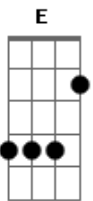

© ukulele-chords.com