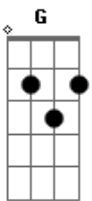

© ukulele-chords.com