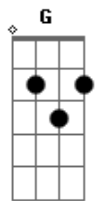

© ukulele-chords.com