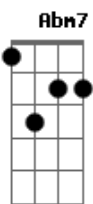

© ukulele-chords.com