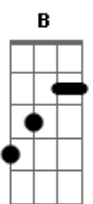

Rute Assunção - Arrependei-Vos

tom:

Intro: **Abm7** **B**

Até quando não ouvirão a minha voz **Abm7**
Até quando vão continuar assim **E**
Entendam uma coisa: ou servem ao mundo, ou servem a mim **Dbm** **Eb**

Até quando o pecado vai te dominar **Abm7**
Estou alertando, desperta eu irei voltar! **E**
É o tempo da graça, mas o meu juízo vai chegar **Dbm** **Eb** **Abm7**

A porta está aberta, dá pra passar **Eb**
Ela é estreita, mas dá pra passar **E**
Deixa os fardos do teu pecado **B**
É uma escolha o certo ou errado **Eb**
É sua eternidade **E** **Gb**

Arrependei-vos, arrependei-vos **Abm7** **B** **E** **Gb**

Como nos dias de Noé, arrependei-vos **Abm7** **E**
A porta está aberta, dá pra passar **Eb**
Ainda é tempo de se consertar

Arrependei-vos, arrependei-vos **Abm7** **E**
Como nos dias de Noé, arrependei-vos **B** **Gb**
A porta está aberta, dá pra passar **Abm7** **E**
Ainda é tempo de se consertar **Eb**
A porta está aberta, dá pra passar **Eb**
Ela é estreita, mas dá pra passar **E**
Deixa os fardos do teu pecado **B**
É uma escolha o certo ou errado **Eb**
É sua eternidade **E** **Gb**

Amantes do pecado, não entrarão **Abm7** **E**
Soberbos e orgulhosos, não entrarão **B**
Invejosos, mentirosos, enganadores **Eb**
Não entrarão, não entrarão

Acordes

© ukulele-chords.com