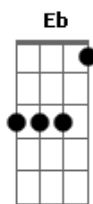

© ukulele-chords.com