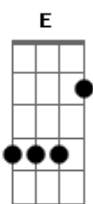

Rute Assunção - Arrependei-Vos

tom:

Intro: **Abm7** **B**

Até quando não ouvirão a minha voz **Abm7**
Até quando vão continuar assim **E**
Entendam uma coisa: ou servem ao mundo, ou servem a mim **Dbm** **Eb**

Até quando o pecado vai te dominar **Abm7**
Estou alertando, desperta eu irei voltar! **E**
É o tempo da graça, mas o meu juízo vai chegar **Dbm** **Eb** **Abm7**

A porta está aberta, dá pra passar **Eb**
Ela é estreita, mas dá pra passar **E**
Deixa os fardos do teu pecado **B**
É uma escolha o certo ou errado **Eb**
É sua eternidade **E** **Gb**

Arrependei-vos, arrependei-vos **Abm7** **B** **E** **Gb**

Como nos dias de Noé, arrependei-vos **Abm7** **E**
A porta está aberta, dá pra passar **Eb**
Ainda é tempo de se consertar

Arrependei-vos, arrependei-vos **Abm7** **E**
Como nos dias de Noé, arrependei-vos **B** **Gb**
A porta está aberta, dá pra passar **Abm7** **E**
Ainda é tempo de se consertar **Eb**
A porta está aberta, dá pra passar **Eb**
Ela é estreita, mas dá pra passar **E**
Deixa os fardos do teu pecado **B**
É uma escolha o certo ou errado **Eb**
É sua eternidade **E** **Gb**

Amantes do pecado, não entrarão **Abm7** **E**
Soberbos e orgulhosos, não entrarão **B**
Invejosos, mentirosos, enganadores **Eb**
Não entrarão, não entrarão

Acordes

© ukulele-chords.com

© ukulele-chords.com

© ukulele-chords.com

© ukulele-chords.com

© ukulele-chords.com

© ukulele-chords.com