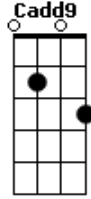

Rusttika - Viver É a Solução

tom:

Intro: Cadd9 G D Em

Cadd9 G D Em

Abra os olhos e veja um novo mundo
 Ao seu redor, viver cada segundo
 A brisa do tempo, sopro profundo

Cadd9 G

Acordes

© ukulele-chords.com

© ukulele-chords.com

© ukulele-chords.com

ukulele-chords.com

Fale mais, corra atrás

D Em

viver é a solução

Cadd9 G

O amor... o clamor