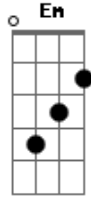

Rusttika - Viver É a Solução

tom:

Intro: Cadd9 G D Em

Cadd9 G D Em

Abra os olhos e veja um novo mundo
 Ao seu redor, viver cada segundo
 A brisa do tempo, sopro profundo

Cadd9 G

Acordes

© ukulele-chords.com

© ukulele-chords.com

© ukulele-chords.com

ukulele-chords.com

Fale mais, corra atrás

D Em

viver é a solução

Cadd9 G

O amor... o clamor