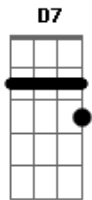

© ukulele-chords.com