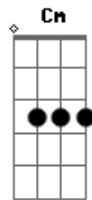

Russo Passapusso - Truque

tom:

Intro: Gm Gm Gm Eb7 D7

[Refrão]

Gm Gm
Toda vez que o assunto some
Eb7
Você pega o telefone
D7 Gm Eb7 D7
E começa a navegar

[Primeira Parte]

Gm
Se não for truque, isso é mágica
Gm
Você mudou a minha lógica
Eb7 D7
Quando minha vida era trágica
Gm Eb7 D7
Se não for truque, isso é mágica (Mágica, truque)

Mágica (Truque)

[Segunda Parte]

Gm
Eu não tenho pra quem recorrer
Gm
Só peço ajuda a você
Cm Eb7
Destino vai ter que encontrar
D7 Gm

Acordes

© ukulele-chords.com

© ukulele-chords.com

© ukulele-chords.com

© ukulele-chords.com

Alguém que mereça te amar (Sem truque)

Com mágica (Sem truque)

[Segunda Parte]

Gm
Eu não tenho pra quem recorrer
Gm
Só peço ajuda a você
Cm Eb7
Destino vai ter que encontrar
D7 Gm
Alguém que mereça te amar (Sem truque)