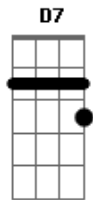

Russo Passapusso - Truque

tom:

Intro: Gm Gm Gm Eb7 D7

[Refrão]

Gm Gm
Toda vez que o assunto some
Eb7
Você pega o telefone
D7 Gm Eb7 D7
E começa a navegar

[Primeira Parte]

Gm
Se não for truque, isso é mágica
Gm
Você mudou a minha lógica
Eb7 D7
Quando minha vida era trágica
Gm Eb7 D7
Se não for truque, isso é mágica (Mágica, truque)

Mágica (Truque)

[Segunda Parte]

Gm
Eu não tenho pra quem recorrer
Gm
Só peço ajuda a você
Cm Eb7
Destino vai ter que encontrar
D7 Gm

Acordes

© ukulele-chords.com

© ukulele-chords.com

© ukulele-chords.com

© ukulele-chords.com

Alguém que mereça te amar (Sem truque)

Com mágica (Sem truque)

[Segunda Parte]

Gm
Eu não tenho pra quem recorrer
Gm
Só peço ajuda a você
Cm Eb7
Destino vai ter que encontrar
D7 Gm
Alguém que mereça te amar (Sem truque)