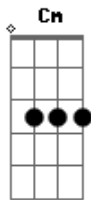

Russo Passapusso - Truque

tom:

Intro: Gm Gm Gm Eb7 D7

[Refrão]

Gm Gm
Toda vez que o assunto some
Eb7
Você pega o telefone
D7 Gm Eb7 D7
E começa a navegar

[Primeira Parte]

Gm
Se não for truque, isso é mágica
Gm
Você mudou? a minha lógica
Eb7 D7
Quando minha vida era trágica
Gm Eb7 D7
Se não for truque, isso é mágica (Mágica, truque)

Mágica (Truque)

[Segunda Parte]

Gm
Eu não tenho pra quem recorrer
Gm
Só peço ajuda a você
Cm Eb7
Destino vai ter que encontrar
D7 Gm

Acordes

© ukulele-chords.com

© ukulele-chords.com

© ukulele-chords.com

© ukulele-chords.com

Alguém que mereça te amar (Sem truque)

Com mágica (Sem truque)

[Segunda Parte]

Gm
Eu não tenho pra quem recorrer
Gm
Só peço ajuda a você
Cm Eb7
Destino vai ter que encontrar
D7 Gm
Alguém que mereça te amar (Sem truque)

Com mágica (Sem truque)

(Gm Gm Eb7 D7)

[Refrão Final]

Gm Gm
Toda vez que o assunto some
Eb7
Você pega o telefone
D7 Gm Eb7 D7
E começa a navegar

Mágica, tática, mágica, tática

Mágica, tática, mágica, tática