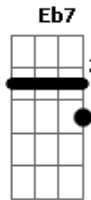

Russo Passapusso - Truque

tom:

Intro: Gm Gm Gm Eb7 D7

[Refrão]

Gm Gm
Toda vez que o assunto some
Eb7
Você pega o telefone
D7 Gm Eb7 D7
E começa a navegar

[Primeira Parte]

Gm
Se não for truque, isso é mágica
Gm
Você mudou? a minha lógica
Eb7 D7
Quando minha vida era trágica
Gm Eb7 D7
Se não for truque, isso é mágica (Mágica, truque)

Mágica (Truque)

[Segunda Parte]

Gm
Eu não tenho pra quem recorrer
Gm
Só peço ajuda a você
Cm Eb7
Destino vai ter que encontrar
D7 Gm

Acordes

© ukulele-chords.com

© ukulele-chords.com

© ukulele-chords.com

© ukulele-chords.com

Alguém que mereça te amar (Sem truque)

Com mágica (Sem truque)

[Segunda Parte]

Gm
Eu não tenho pra quem recorrer
Gm
Só peço ajuda a você
Cm Eb7
Destino vai ter que encontrar
D7 Gm
Alguém que mereça te amar (Sem truque)