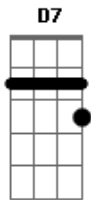

Russo Passapusso - Truque

tom:

Intro: Gm Gm Gm Eb7 D7

[Refrão]

Gm Gm
Toda vez que o assunto some
Eb7
Você pega o telefone
D7 Gm Eb7 D7
E começa a navegar

[Primeira Parte]

Gm
Se não for truque, isso é mágica
Gm
Você mudou? a minha lógica
Eb7 D7
Quando minha vida era trágica
Gm Eb7 D7
Se não for truque, isso é mágica (Mágica, truque)

Mágica (Truque)

[Segunda Parte]

Gm
Eu não tenho pra quem recorrer
Gm
Só peço ajuda a você
Cm Eb7
Destino vai ter que encontrar
D7 Gm

Acordes

© ukulele-chords.com

© ukulele-chords.com

© ukulele-chords.com

© ukulele-chords.com

Alguém que mereça te amar (Sem truque)

Com mágica (Sem truque)

[Segunda Parte]

Gm
Eu não tenho pra quem recorrer
Gm
Só peço ajuda a você
Cm Eb7
Destino vai ter que encontrar
D7 Gm
Alguém que mereça te amar (Sem truque)