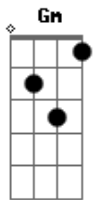

Russo Passapusso - Truque

tom:

Intro: Gm Gm Gm Eb7 D7

[Refrão]

Gm Gm
Toda vez que o assunto some
Eb7
Você pega o telefone
D7 Gm Eb7 D7
E começa a navegar

[Primeira Parte]

Gm
Se não for truque, isso é mágica
Gm
Você mudou a minha lógica
Eb7 D7
Quando minha vida era trágica
Gm Eb7 D7
Se não for truque, isso é mágica (Mágica, truque)

Mágica (Truque)

[Segunda Parte]

Gm
Eu não tenho pra quem recorrer
Gm
Só peço ajuda a você
Cm Eb7
Destino vai ter que encontrar
D7 Gm

Acordes

© ukulele-chords.com

© ukulele-chords.com

© ukulele-chords.com

© ukulele-chords.com

Com mágica (Sem truque)

(Gm Gm Eb7 D7)

[Refrão Final]

Gm Gm
Toda vez que o assunto some
Eb7
Você pega o telefone
D7 Gm Eb7 D7
E começa a navegar

Mágica, tática, mágica, tática

Mágica, tática, mágica, tática