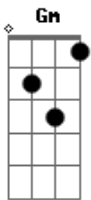

Russo Passapusso - Truque

tom:

Intro: Gm Gm Gm Eb7 D7

[Refrão]

Gm Gm
Toda vez que o assunto some
Eb7
Você pega o telefone
D7 Gm Eb7 D7
E começa a navegar

[Primeira Parte]

Gm
Se não for truque, isso é mágica
Gm
Você mudou? a minha lógica
Eb7 D7
Quando minha vida era trágica
Gm Eb7 D7
Se não for truque, isso é mágica (Mágica, truque)

Mágica (Truque)

[Segunda Parte]

Gm
Eu não tenho pra quem recorrer
Gm
Só peço ajuda a você
Cm Eb7
Destino vai ter que encontrar
D7 Gm

Acordes

© ukulele-chords.com

© ukulele-chords.com

© ukulele-chords.com

© ukulele-chords.com

Com mágica (Sem truque)

(Gm Gm Eb7 D7)

[Refrão Final]

Gm Gm
Toda vez que o assunto some
Eb7
Você pega o telefone
D7 Gm Eb7 D7
E começa a navegar

Mágica, tática, mágica, tática

Mágica, tática, mágica, tática