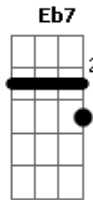

© ukulele-chords.com