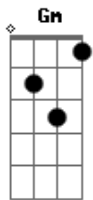

Russo Passapusso - Truque

tom:

Intro: Gm Gm Gm Eb7 D7

[Refrão]

Gm Gm
Toda vez que o assunto some
Eb7
Você pega o telefone
D7 Gm Eb7 D7
E começa a navegar

[Primeira Parte]

Gm
Se não for truque, isso é mágica
Gm
Você mudou a minha lógica
Eb7 D7
Quando minha vida era trágica
Gm Eb7 D7
Se não for truque, isso é mágica (Mágica, truque)

Mágica (Truque)

[Segunda Parte]

Gm
Eu não tenho pra quem recorrer
Gm
Só peço ajuda a você
Cm Eb7
Destino vai ter que encontrar
D7 Gm

Acordes

© ukulele-chords.com