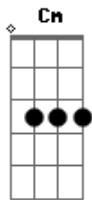

# Russo Passapusso - Truque

tom:

Intro: Gm Gm Gm Eb7 D7

[Refrão]

Gm Gm  
Toda vez que o assunto some  
Eb7  
Você pega o telefone  
D7 Gm Eb7 D7  
E começa a navegar

[Primeira Parte]

Gm  
Se não for truque, isso é mágica  
Gm  
Você mudou a minha lógica  
Eb7 D7  
Quando minha vida era trágica  
Gm Eb7 D7  
Se não for truque, isso é mágica (Mágica, truque)

Mágica (Truque)

[Segunda Parte]

Gm  
Eu não tenho pra quem recorrer  
Gm  
Só peço ajuda a você  
Cm Eb7  
Destino vai ter que encontrar  
D7 Gm

## Acordes

© ukulele-chords.com

© ukulele-chords.com

© ukulele-chords.com

© ukulele-chords.com

Alguém que mereça te amar (Sem truque)

Com mágica (Sem truque)

[Segunda Parte]