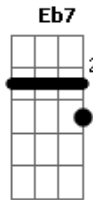

Russo Passapusso - Truque

tom:

Intro: Gm Gm Gm Eb7 D7

[Refrão]

Gm Gm
Toda vez que o assunto some
Eb7
Você pega o telefone
D7 Gm Eb7 D7
E começa a navegar

[Primeira Parte]

Gm
Se não for truque, isso é mágica
Gm
Você mudou a minha lógica
Eb7 D7
Quando minha vida era trágica
Gm Eb7 D7
Se não for truque, isso é mágica (Mágica, truque)

Mágica (Truque)

[Segunda Parte]

Gm
Eu não tenho pra quem recorrer
Gm
Só peço ajuda a você
Cm Eb7
Destino vai ter que encontrar
D7 Gm

Acordes

© ukulele-chords.com

© ukulele-chords.com

© ukulele-chords.com

© ukulele-chords.com

Alguém que mereça te amar (Sem truque)

Com mágica (Sem truque)

[Segunda Parte]

Gm
Eu não tenho pra quem recorrer
Gm
Só peço ajuda a você
Cm Eb7
Destino vai ter que encontrar
D7 Gm
Alguém que mereça te amar (Sem truque)