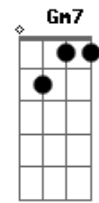

© ukulele-chords.com