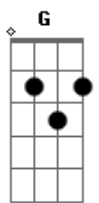

Ruslayra - Aqui Como No Céu

tom:

Ab (forma dos acordes no tom de G)

Capostrate na 1ª casa

Intro: G C D C G

[Primeira Parte]

C G G7M
A atmosfera já mudou
C G
Teu espírito está aqui
C G G7M
As evidências surgirão
C G G7M
Teu espírito está aqui

C D
Tu é o reino, teu o poder
Em D
Tua é a glória pra sempre, amém

© ukulele-chords.com

© ukulele-chords.com

© ukulele-chords.com

© ukulele-chords.com

© ukulele-chords.com

© ukulele-chords.com

© ukulele-chords.com