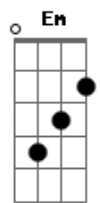

Ruslayra - Aqui Como No Céu

tom:

Ab (forma dos acordes no tom de G)

Capostrate na 1ª casa

Intro: G C D C G

[Primeira Parte]

C G G7M
A atmosfera já mudou
C G
Teu espírito está aqui
C G G7M
As evidências surgirão
C G G7M
Teu espírito está aqui

C D
Tu é o reino, teu o poder
Em D
Tua é a glória pra sempre, amém

© ukulele-chords.com

© ukulele-chords.com

© ukulele-chords.com

© ukulele-chords.com

© ukulele-chords.com

© ukulele-chords.com

© ukulele-chords.com